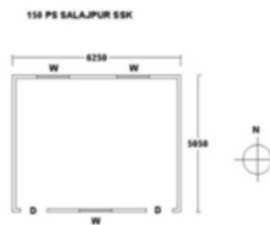

নির্বাচক নিবন্ধন আধিকারিকের স্বাক্ষর

Nazri Naksha

Google Map View

Polling Station Building Front View

Polling Station Front View

Cad View

Key MAP View

1	JQM2448108	নাম : রীনা মাইতি স্বামীর নাম: কমলাকান্ত মাইতি বাড়ির নং : n0020 বয়স : 43 লিঙ্গ : মহিলা	ফটো উপলব্ধ	2	WB/32/226/477044	নাম : শকুন্তলা মাইতি স্বামীর নাম: প্রবীর কুমার মাইতি বাড়ির নং : n0020 বয়স : 53 লিঙ্গ : মহিলা	ফটো উপলব্ধ	3	WB/32/226/477414	নাম : কমলাকান্ত মাইতি পিতার নাম: রাধেশ্যাম মাইতি বাড়ির নং : n0020 বয়স : 53 লিঙ্গ : পুরুষ	ফটো উপলব্ধ
4	WFY2358042	নাম : বিষ্ণুপদ মাইতি পিতার নাম: প্রবীর মাইতি বাড়ির নং : 0020 বয়স : 29 লিঙ্গ : পুরুষ	ফটো উপলব্ধ	5	WFY2358059	নাম : কৌশিক মাইতি পিতার নাম: কমলাকান্ত মাইতি বাড়ির নং : 0020 বয়স : 26 লিঙ্গ : পুরুষ	ফটো উপলব্ধ	6	WFY2713808	নাম : প্রবীর মাইতি পিতার নাম: রাধেশ্যাম মাইতি বাড়ির নং : n0020 বয়স : 61 লিঙ্গ : পুরুষ	ফটো উপলব্ধ
7	WFY2746451	নাম : জয়শ্রী মাইতি পিতার নাম: কমলাকান্ত মাইতি বাড়ির নং : এন0020 বয়স : 22 লিঙ্গ : মহিলা	ফটো উপলব্ধ	8	WFY2705861	নাম : ইমন কল্যাণ ওবা পিতার নাম: সুপ্রভাত ওবা বাড়ির নং : এন0003 বয়স : 22 লিঙ্গ : পুরুষ	ফটো উপলব্ধ	9	WFY2827293	নাম : সুপ্রভাত ওবা পিতার নাম: পরেশ চন্দ্র ওবা বাড়ির নং : n0003 বয়স : 49 লিঙ্গ : পুরুষ	ফটো উপলব্ধ
10	WB/32/226/477403	নাম : দিপালী ওবা স্বামীর নাম: পরেশ চন্দ্র ওবা বাড়ির নং : n0003 বয়স : 70 লিঙ্গ : মহিলা	ফটো উপলব্ধ	11	JQM2027506	নাম : সুমতি ওবা প্রামাণিক স্বামীর নাম: সুপ্রভাত ওবা বাড়ির নং : n0003 বয়স : 43 লিঙ্গ : মহিলা	ফটো উপলব্ধ	12	WB/32/226/477042	নাম : পরেশ চন্দ্র ওবা পিতার নাম: রজনী কান্ত ওবা বাড়ির নং : n0003 বয়স : 78 লিঙ্গ : পুরুষ	ফটো উপলব্ধ
13	WB/32/226/477213	নাম : ছবি গিরি স্বামীর নাম: বংশী বদন গিরি বাড়ির নং : n0058 বয়স : 67 লিঙ্গ : মহিলা	ফটো উপলব্ধ	14	JQM1358027	নাম : সঞ্জয় গিরি পিতার নাম: বংশী বদন গিরি বাড়ির নং : n0058 বয়স : 47 লিঙ্গ : পুরুষ	ফটো উপলব্ধ	15	WFY1580877	নাম : জ্যোৎস্না গিরি স্বামীর নাম: সঞ্জয় গিরি বাড়ির নং : n0058 বয়স : 34 লিঙ্গ : মহিলা	ফটো উপলব্ধ
16	WFY0513887	নাম : রঞ্জন গিরি পিতার নাম: বংশীবদন গিরি বাড়ির নং : n0058 বয়স : 38 লিঙ্গ : পুরুষ	ফটো উপলব্ধ	17	WB/32/226/477369	নাম : আনন্দ গিরি পিতার নাম: অটল চন্দ্র গিরি বাড়ির নং : n0059 বয়স : 77 লিঙ্গ : পুরুষ	ফটো উপলব্ধ	18	JQM2265015	নাম : দীপঙ্কর গিরি পিতার নাম: আনন্দ গিরি বাড়ির নং : n0059 বয়স : 48 লিঙ্গ : পুরুষ	ফটো উপলব্ধ
19	JQM2337145	নাম : অস্তিকা গিরি স্বামীর নাম: দীপঙ্কর গিরি বাড়ির নং : n0059 বয়স : 42 লিঙ্গ : মহিলা	ফটো উপলব্ধ	20	JQM2446342	নাম : বন্দনা গিরি পিতার নাম: শম্ভুনাথ গিরি বাড়ির নং : n0059 বয়স : 42 লিঙ্গ : মহিলা	ফটো উপলব্ধ	21	JQM2264950	নাম : মদন গিরি পিতার নাম: কালিপদ গিরি বাড়ির নং : n0095 বয়স : 70 লিঙ্গ : পুরুষ	ফটো উপলব্ধ
22	JQM2265312	নাম : কম্পনা গিরি স্বামীর নাম: শম্ভু গিরি বাড়ির নং : n0149 বয়স : 73 লিঙ্গ : মহিলা	ফটো উপলব্ধ	23	JQM2265304	নাম : দিলীপ গিরি পিতার নাম: শম্ভু গিরি বাড়ির নং : n0149 বয়স : 53 লিঙ্গ : পুরুষ	ফটো উপলব্ধ	24	JQM2265361	নাম : দীনেশ মাইতি পিতার নাম: সন্তোষ মাইতি বাড়ির নং : n0149 বয়স : 40 লিঙ্গ : পুরুষ	ফটো উপলব্ধ
25	WFY1332113	নাম : সম্পা পাত্র (গিরি) স্বামীর নাম: সুরজিৎ পাত্র বাড়ির নং : n0149 বয়স : 36 লিঙ্গ : মহিলা	ফটো উপলব্ধ	26	WFY1332279	নাম : প্রবীর গিরি পিতার নাম: দিলীপ গিরি বাড়ির নং : n0149 বয়স : 35 লিঙ্গ : পুরুষ	ফটো উপলব্ধ	27	JQM2265353	নাম : সরস্বতী মাইতি স্বামীর নাম: খোকন মাইতি বাড়ির নং : n0149 বয়স : 41 লিঙ্গ : মহিলা	ফটো উপলব্ধ
28	WFY2425999	নাম : দুলাল চন্দ্র গিরি পিতার নাম: প্রসন্ন কুমার গিরি বাড়ির নং : n0064 বয়স : 66 লিঙ্গ : পুরুষ	ফটো উপলব্ধ	29	WFY1580885	নাম : তনুশ্রী গিরি পিতার নাম: দুলাল চন্দ্র গিরি বাড়ির নং : n0064 বয়স : 32 লিঙ্গ : মহিলা	ফটো উপলব্ধ	30	WB/32/226/477425	নাম : পল্টু গিরি পিতার নাম: প্রসন্ন কুমার গিরি বাড়ির নং : n0064 বয়স : 63 লিঙ্গ : পুরুষ	ফটো উপলব্ধ