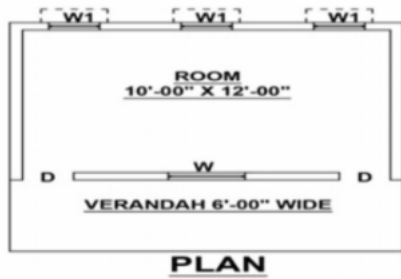

নির্বাচক নিবন্ধন আধিকারিকের স্বাক্ষর

Nazri Naksha

Google Map View

Polling Station Building Front View

Polling Station Front View

Cad View

Key MAP View

1	WFY2231694	নাম : সিমরন আগরওয়াল পিতার নাম: দীপক আগরওয়াল বাড়ির নং : n0273 বয়স : 29 লিঙ্গ : মহিলা	ফটো উপলব্ধ	2	WFY2544039	নাম : দীপক আগরওয়াল পিতার নাম: আনন্দীলাল আগরওয়াল বাড়ির নং : n0001 বয়স : 62 লিঙ্গ : পুরুষ	ফটো উপলব্ধ	3	WFY2720811	নাম : অনূপ আগরওয়াল পিতার নাম: সন্দীপ আগরওয়াল বাড়ির নং : এন0006 বয়স : 23 লিঙ্গ : পুরুষ	ফটো উপলব্ধ
4	WB/32/226/561580	নাম : সন্দীপ আগরওয়াল পিতার নাম: আনন্দীলাল আগরওয়াল বাড়ির নং : n0001 বয়স : 55 লিঙ্গ : পুরুষ	ফটো উপলব্ধ	5	JQM1437573	নাম : বিমল আগরওয়াল পিতার নাম: আনন্দীলাল আগরওয়াল বাড়ির নং : n0001 বয়স : 48 লিঙ্গ : পুরুষ	ফটো উপলব্ধ	6	WFY1542562	নাম : সুনিতা আগরওয়াল স্বামীর নাম: বিমল আগরওয়াল বাড়ির নং : n0001 বয়স : 43 লিঙ্গ : মহিলা	ফটো উপলব্ধ
7	WFY1542547	নাম : ববিতা বাঁকুড়া (বর্মন) স্বামীর নাম: সূর্যকান্ত বর্মন বাড়ির নং : n0001 বয়স : 40 লিঙ্গ : মহিলা	ফটো উপলব্ধ	8	JQM1338052	নাম : ববিতা আগরওয়াল স্বামীর নাম: দীপক আগরওয়াল বাড়ির নং : n0001 বয়স : 49 লিঙ্গ : মহিলা	ফটো উপলব্ধ	9	WFY2360329	নাম : সেজাল আগরওয়াল পিতার নাম: দীপক আগরওয়াল বাড়ির নং : এন0001 বয়স : 27 লিঙ্গ : মহিলা	ফটো উপলব্ধ
10	WFY2361053	নাম : সুচন্দ্র পতি পিতার নাম: চন্দন কুমার পতি বাড়ির নং : 0025 বয়স : 26 লিঙ্গ : পুরুষ	ফটো উপলব্ধ	11	WB/32/226/561164	নাম : সুমিত্রা আচার্য স্বামীর নাম: গোপাল আচার্য বাড়ির নং : n0025 বয়স : 54 লিঙ্গ : মহিলা	ফটো উপলব্ধ	12	JQM2290096	নাম : গোপাল আচার্য পিতার নাম: নারায়ন আচার্য বাড়ির নং : n0025 বয়স : 58 লিঙ্গ : পুরুষ	ফটো উপলব্ধ
13	JQM2291458	নাম : মধুমিতা মিশ্র স্বামীর নাম: তাপস মিশ্র বাড়ির নং : n0052 বয়স : 42 লিঙ্গ : মহিলা	ফটো উপলব্ধ	14	JQM2060895	নাম : মিঠু মিশ্র স্বামীর নাম: সাধন মিশ্র বাড়ির নং : n0052 বয়স : 50 লিঙ্গ : মহিলা	ফটো উপলব্ধ	15	WB/32/226/561095	নাম : সাধন মিশ্র পিতার নাম: কালিপদ মিশ্র বাড়ির নং : n0052 বয়স : 57 লিঙ্গ : পুরুষ	ফটো উপলব্ধ
16	WFY1270206	নাম : গৌতম কুমার কর মহাপাত্র পিতার নাম: সনৎ কুমার কর মহাপাত্র বাড়ির নং : n0052 বয়স : 65 লিঙ্গ : পুরুষ	ফটো উপলব্ধ	17	WFY2360956	নাম : মৌবনী মিশ্র পিতার নাম: সাধন কুমার মিশ্র বাড়ির নং : 0052 বয়স : 26 লিঙ্গ : মহিলা	ফটো উপলব্ধ	18	WFY2361012	নাম : পূর্বা মিশ্র পিতার নাম: বিমলকুমার মিশ্র বাড়ির নং : n0052 বয়স : 27 লিঙ্গ : মহিলা	ফটো উপলব্ধ
19	JQM2060903	নাম : বিভা করমহাপাত্র স্বামীর নাম: গৌতম করমহাপাত্র বাড়ির নং : n0052 বয়স : 62 লিঙ্গ : মহিলা	ফটো উপলব্ধ	20	WFY2489433	নাম : শুভ মিশ্র পিতার নাম: তাপস মিশ্র বাড়ির নং : N0052 বয়স : 25 লিঙ্গ : পুরুষ	ফটো উপলব্ধ	21	WFY2720878	নাম : শোভনা মিশ্র পিতার নাম: তাপস মিশ্র বাড়ির নং : এন0052 বয়স : 22 লিঙ্গ : মহিলা	ফটো উপলব্ধ
22	WFY2231512	নাম : কুশল করমহাপাত্র পিতার নাম: গৌতম করমহাপাত্র বাড়ির নং : n0255 বয়স : 28 লিঙ্গ : পুরুষ	ফটো উপলব্ধ	23	WFY1542596	নাম : ভক্তিরঞ্জন গরাই পিতার নাম: মদন মোহন গরাই বাড়ির নং : n0227 বয়স : 54 লিঙ্গ : পুরুষ	ফটো উপলব্ধ	24	WFY1542604	নাম : মমতা গরাই স্বামীর নাম: ভক্তিরঞ্জন গরাই বাড়ির নং : n0228 বয়স : 41 লিঙ্গ : মহিলা	ফটো উপলব্ধ
25	WFY2584217	নাম : মামনি বেরা ঘোষ স্বামীর নাম: পল্টু ঘোষ বাড়ির নং : এন0287 বয়স : 24 লিঙ্গ : মহিলা	ফটো উপলব্ধ	26	WFY2612679	নাম : তনিমা ঘোষ স্বামীর নাম: মিহির ঘোষ বাড়ির নং : এন0000 বয়স : 42 লিঙ্গ : মহিলা	ফটো উপলব্ধ	27	WFY2612703	নাম : মিহির ঘোষ পিতার নাম: বিদ্যাধর ঘোষ বাড়ির নং : এন0000 বয়স : 32 লিঙ্গ : পুরুষ	ফটো উপলব্ধ
28	JQM1437276	নাম : মঞ্জুরি ঘোষ পাল স্বামীর নাম: গোপাল চন্দ্র পাল বাড়ির নং : n0242 বয়স : 46 লিঙ্গ : মহিলা	ফটো উপলব্ধ	29	WB/32/226/570430	নাম : তুলসী চক্রবর্তী পিতার নাম: শীতল চক্রবর্তী বাড়ির নং : এন0312 বয়স : 57 লিঙ্গ : পুরুষ	ফটো উপলব্ধ	30	WFY1738848	নাম : পল্লব চক্রবর্তী পিতার নাম: তুলসী চক্রবর্তী বাড়ির নং : এন0312 বয়স : 30 লিঙ্গ : পুরুষ	ফটো উপলব্ধ