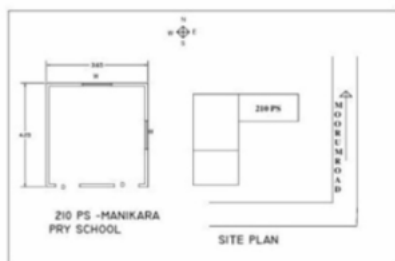

নির্বাচক নিবন্ধন আধিকারিকের স্বাক্ষর

Nazri Naksha

Google Map View

Polling Station Building Front View

Polling Station Front View

Cad View

Key MAP View

1 নাম : রুপসানা খাতুন পিতার নাম : গোলাপ খাঁ বাড়ির নং : n0004 বয়স : 33 লিঙ্গ : মহিলা	WFY1435338 ফটো উপলব্ধ	2 নাম : মনতাজ খাঁ পিতার নাম : গোলাপ খাঁ বাড়ির নং : n0004 বয়স : 40 লিঙ্গ : পুরুষ	WFY1581651 ফটো উপলব্ধ	3 নাম : গফফর খাঁ পিতার নাম : গোলাপ খাঁ বাড়ির নং : n0004 বয়স : 41 লিঙ্গ : পুরুষ	WFY1332832 ফটো উপলব্ধ
4 নাম : মসিদা বিবি স্বামীর নাম : জব্বর খাঁ বাড়ির নং : n0004 বয়স : 45 লিঙ্গ : মহিলা	JQM1424498 ফটো উপলব্ধ	5 নাম : জব্বর খাঁ পিতার নাম : গোলাপ খাঁ বাড়ির নং : n0004 বয়স : 47 লিঙ্গ : পুরুষ	JQM1424506 ফটো উপলব্ধ	6 নাম : বেগমনেশা বিবি স্বামীর নাম : গোলাপ খাঁ বাড়ির নং : n0004 বয়স : 72 লিঙ্গ : মহিলা	WB/32/226/483568 ফটো উপলব্ধ
7 নাম : আফসারী বিবি স্বামীর নাম : গফফর খাঁ বাড়ির নং : n0004 বয়স : 37 লিঙ্গ : মহিলা	WFY1332972 ফটো উপলব্ধ	8 নাম : ইকবাল খাঁ পিতার নাম : জব্বর খাঁ বাড়ির নং : N0004 বয়স : 25 লিঙ্গ : পুরুষ	WFY2514081 ফটো উপলব্ধ	9 নাম : রাহুল খাঁ পিতার নাম : জব্বর খাঁ বাড়ির নং : এন0004 বয়স : 21 লিঙ্গ : পুরুষ	WFY2783777 ফটো উপলব্ধ
10 নাম : সুব্রত অধিকারী পিতার নাম : নন্দদুলাল অধিকারী বাড়ির নং : n0011 বয়স : 49 লিঙ্গ : পুরুষ	WB/32/226/483552 ফটো উপলব্ধ	11 নাম : সুখমা অধিকারী স্বামীর নাম : সুব্রত অধিকারী বাড়ির নং : n0011 বয়স : 39 লিঙ্গ : মহিলা	WFY1332840 ফটো উপলব্ধ	12 নাম : সুমিতা অধিকারী মায়ের নাম : অর্পনা অধিকারী বাড়ির নং : n0011 বয়স : 43 লিঙ্গ : মহিলা	JQM2446995 ফটো উপলব্ধ
13 নাম : ফকিরা খাঁ পিতার নাম : গোলাপ খাঁ বাড়ির নং : n0001 বয়স : 60 লিঙ্গ : পুরুষ	WB/32/226/483466 ফটো উপলব্ধ	14 নাম : হাজরা বিবি স্বামীর নাম : ফকিরা খাঁ বাড়ির নং : n0001 বয়স : 58 লিঙ্গ : মহিলা	WB/32/226/483478 ফটো উপলব্ধ	15 নাম : হাসিনা বিবি স্বামীর নাম : ফরিদ খাঁ বাড়ির নং : n0001 বয়স : 34 লিঙ্গ : মহিলা	WFY1435304 ফটো উপলব্ধ
16 নাম : নাসির খাঁ পিতার নাম : জুমান খাঁ বাড়ির নং : n0066 বয়স : 67 লিঙ্গ : পুরুষ	WB/32/226/492228 ফটো উপলব্ধ	17 নাম : রাসেদ খাঁ পিতার নাম : নাসির খাঁ বাড়ির নং : n0066 বয়স : 42 লিঙ্গ : পুরুষ	WFY0524389 ফটো উপলব্ধ	18 নাম : নাজমাভূন বিবি স্বামীর নাম : রাসেদ খাঁ বাড়ির নং : n0066 বয়স : 35 লিঙ্গ : মহিলা	WFY1435403 ফটো উপলব্ধ
19 নাম : সালেমা বিবি স্বামীর নাম : অজিত বাড়ির নং : n0067 বয়স : 59 লিঙ্গ : মহিলা	WB/32/226/492374 ফটো উপলব্ধ	20 নাম : আসরাফ খাঁ পিতার নাম : জুমান খাঁ বাড়ির নং : n0068 বয়স : 58 লিঙ্গ : পুরুষ	WB/32/226/492338 ফটো উপলব্ধ	21 নাম : আপসার খাঁ পিতার নাম : আসরাফ খাঁ বাড়ির নং : n0068 বয়স : 47 লিঙ্গ : পুরুষ	JQM2031243 ফটো উপলব্ধ
22 নাম : বুলু বিবি স্বামীর নাম : কিরোজ খাঁ বাড়ির নং : n0002 বয়স : 39 লিঙ্গ : মহিলা	WFY1435320 ফটো উপলব্ধ	23 নাম : সান্তার খাঁ পিতার নাম : মসু খাঁ বাড়ির নং : n0056 বয়স : 74 লিঙ্গ : পুরুষ	WB/32/226/492306 ফটো উপলব্ধ	24 নাম : হাসিনা বিবি স্বামীর নাম : জব্বর বাড়ির নং : n0070 বয়স : 52 লিঙ্গ : মহিলা	JQM1354281 ফটো উপলব্ধ
25 নাম : জব্বর খাঁ পিতার নাম : জুমান খাঁ বাড়ির নং : n0070 বয়স : 54 লিঙ্গ : পুরুষ	WB/32/226/492349 ফটো উপলব্ধ	26 নাম : লেইলিনেশা বিবি স্বামীর নাম : সান্তার বাড়ির নং : n0056 বয়স : 64 লিঙ্গ : মহিলা	WB/32/226/492456 ফটো উপলব্ধ	27 নাম : মাসেদা বিবি স্বামীর নাম : কাশেদ খাঁ বাড়ির নং : n0056 বয়স : 35 লিঙ্গ : মহিলা	WFY1501295 ফটো উপলব্ধ
28 নাম : কাশেদ খাঁ পিতার নাম : সান্তার খাঁ বাড়ির নং : n0056 বয়স : 38 লিঙ্গ : পুরুষ	WFY1333210 ফটো উপলব্ধ	29 নাম : সালেমা বিবি স্বামীর নাম : রাসেদ খাঁ বাড়ির নং : n0056 বয়স : 38 লিঙ্গ : মহিলা	WFY1333202 ফটো উপলব্ধ	30 নাম : রাসেদ খাঁ পিতার নাম : সান্তার খাঁ বাড়ির নং : n0056 বয়স : 39 লিঙ্গ : পুরুষ	WFY1333194 ফটো উপলব্ধ