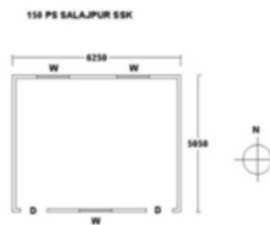

নির্বাচক নিবন্ধন আধিকারিকের স্বাক্ষর

Nazri Naksha

Google Map View

Polling Station Building Front View

Polling Station Front View

Cad View

Key MAP View

1 নাম : রুপসানা খাতুন পিতার নাম : গোলাপ খাঁ বাড়ির নং : n0004 বয়স : 33 লিঙ্গ : মহিলা	WFY1435338 ফটো উপলব্ধ	2 নাম : মনতাজ খাঁ পিতার নাম : গোলাপ খাঁ বাড়ির নং : n0004 বয়স : 40 লিঙ্গ : পুরুষ	WFY1581651 ফটো উপলব্ধ	3 নাম : গফফর খাঁ পিতার নাম : গোলাপ খাঁ বাড়ির নং : n0004 বয়স : 41 লিঙ্গ : পুরুষ	WFY1332832 ফটো উপলব্ধ
4 নাম : মসিদা বিবি স্বামীর নাম : জব্বর খাঁ বাড়ির নং : n0004 বয়স : 45 লিঙ্গ : মহিলা	JQM1424498 ফটো উপলব্ধ	5 নাম : জব্বর খাঁ পিতার নাম : গোলাপ খাঁ বাড়ির নং : n0004 বয়স : 47 লিঙ্গ : পুরুষ	JQM1424506 ফটো উপলব্ধ	6 নাম : বেগমনেশা বিবি স্বামীর নাম : গোলাপ খাঁ বাড়ির নং : n0004 বয়স : 72 লিঙ্গ : মহিলা	WB/32/226/483568 ফটো উপলব্ধ
7 নাম : আফসারী বিবি স্বামীর নাম : গফফর খাঁ বাড়ির নং : n0004 বয়স : 37 লিঙ্গ : মহিলা	WFY1332972 ফটো উপলব্ধ	8 নাম : ইকবাল খাঁ পিতার নাম : জব্বর খাঁ বাড়ির নং : N0004 বয়স : 25 লিঙ্গ : পুরুষ	WFY2514081 ফটো উপলব্ধ	9 নাম : রাহুল খাঁ পিতার নাম : জব্বর খাঁ বাড়ির নং : এন0004 বয়স : 21 লিঙ্গ : পুরুষ	WFY2783777 ফটো উপলব্ধ
10 নাম : সুব্রত অধিকারী পিতার নাম : নন্দদুলাল অধিকারী বাড়ির নং : n0011 বয়স : 49 লিঙ্গ : পুরুষ	WB/32/226/483552 ফটো উপলব্ধ	11 নাম : সুখমা অধিকারী স্বামীর নাম : সুব্রত অধিকারী বাড়ির নং : n0011 বয়স : 39 লিঙ্গ : মহিলা	WFY1332840 ফটো উপলব্ধ	12 নাম : সুমিতা অধিকারী মায়ের নাম : অর্পনা অধিকারী বাড়ির নং : n0011 বয়স : 43 লিঙ্গ : মহিলা	JQM2446995 ফটো উপলব্ধ
13 নাম : ফকিরা খাঁ পিতার নাম : গোলাপ খাঁ বাড়ির নং : n0001 বয়স : 60 লিঙ্গ : পুরুষ	WB/32/226/483466 ফটো উপলব্ধ	14 নাম : হাজরা বিবি স্বামীর নাম : ফকিরা খাঁ বাড়ির নং : n0001 বয়স : 58 লিঙ্গ : মহিলা	WB/32/226/483478 ফটো উপলব্ধ	15 নাম : হাসিনা বিবি স্বামীর নাম : ফরিদ খাঁ বাড়ির নং : n0001 বয়স : 34 লিঙ্গ : মহিলা	WFY1435304 ফটো উপলব্ধ
16 নাম : নাসির খাঁ পিতার নাম : জুমান খাঁ বাড়ির নং : n0066 বয়স : 67 লিঙ্গ : পুরুষ	WB/32/226/492228 ফটো উপলব্ধ	17 নাম : রাসেদ খাঁ পিতার নাম : নাসির খাঁ বাড়ির নং : n0066 বয়স : 42 লিঙ্গ : পুরুষ	WFY0524389 ফটো উপলব্ধ	18 নাম : নাজমাভূন বিবি স্বামীর নাম : রাসেদ খাঁ বাড়ির নং : n0066 বয়স : 35 লিঙ্গ : মহিলা	WFY1435403 ফটো উপলব্ধ
19 নাম : সালেমা বিবি স্বামীর নাম : অজিত বাড়ির নং : n0067 বয়স : 59 লিঙ্গ : মহিলা	WB/32/226/492374 ফটো উপলব্ধ	20 নাম : আসরাফ খাঁ পিতার নাম : জুমান খাঁ বাড়ির নং : n0068 বয়স : 58 লিঙ্গ : পুরুষ	WB/32/226/492338 ফটো উপলব্ধ	21 নাম : আপসার খাঁ পিতার নাম : আসরাফ খাঁ বাড়ির নং : n0068 বয়স : 47 লিঙ্গ : পুরুষ	JQM2031243 ফটো উপলব্ধ
22 নাম : বুলু বিবি স্বামীর নাম : কিরোজ খাঁ বাড়ির নং : n0002 বয়স : 39 লিঙ্গ : মহিলা	WFY1435320 ফটো উপলব্ধ	23 নাম : সান্তার খাঁ পিতার নাম : মসু খাঁ বাড়ির নং : n0056 বয়স : 74 লিঙ্গ : পুরুষ	WB/32/226/492306 ফটো উপলব্ধ	24 নাম : হাসিনা বিবি স্বামীর নাম : জব্বর বাড়ির নং : n0070 বয়স : 52 লিঙ্গ : মহিলা	JQM1354281 ফটো উপলব্ধ
25 নাম : জব্বর খাঁ পিতার নাম : জুমান খাঁ বাড়ির নং : n0070 বয়স : 54 লিঙ্গ : পুরুষ	WB/32/226/492349 ফটো উপলব্ধ	26 নাম : লেইলিনেশা বিবি স্বামীর নাম : সান্তার বাড়ির নং : n0056 বয়স : 64 লিঙ্গ : মহিলা	WB/32/226/492456 ফটো উপলব্ধ	27 নাম : মাসেদা বিবি স্বামীর নাম : কাশেদ খাঁ বাড়ির নং : n0056 বয়স : 35 লিঙ্গ : মহিলা	WFY1501295 ফটো উপলব্ধ
28 নাম : কাশেদ খাঁ পিতার নাম : সান্তার খাঁ বাড়ির নং : n0056 বয়স : 38 লিঙ্গ : পুরুষ	WFY1333210 ফটো উপলব্ধ	29 নাম : সালেমা বিবি স্বামীর নাম : রাসেদ খাঁ বাড়ির নং : n0056 বয়স : 38 লিঙ্গ : মহিলা	WFY1333202 ফটো উপলব্ধ	30 নাম : রাসেদ খাঁ পিতার নাম : সান্তার খাঁ বাড়ির নং : n0056 বয়স : 39 লিঙ্গ : পুরুষ	WFY1333194 ফটো উপলব্ধ