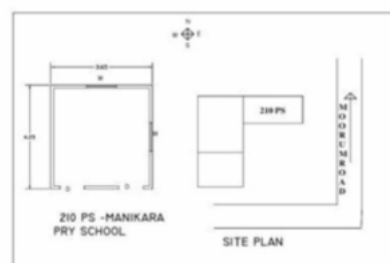

নির্বাচক নিবন্ধন আধিকারিকের স্বাক্ষর

Nazri Naksha

Google Map View

Polling Station Building Front View

Polling Station Front View

Cad View

Key MAP View

1 নাম : ধনঞ্জয় কাপড়ী পিতার নাম: টুনু কাপড়ী বাড়ির নং : n0043 বয়স : 42 লিঙ্গ : পুরুষ	JQM2338382 ফটো উপলব্ধ	2 নাম : সঞ্জয় কাপড়ী পিতার নাম: টুনু কাপড়ী বাড়ির নং : n0043 বয়স : 42 লিঙ্গ : পুরুষ	JQM2267201 ফটো উপলব্ধ	3 নাম : খগেন কাপড়ী পিতার নাম: নাকফুড়ি কাপড়ী বাড়ির নং : n0044 বয়স : 67 লিঙ্গ : পুরুষ	WB/32/226/489496 ফটো উপলব্ধ
4 নাম : স্বপন কাপড়ী পিতার নাম: খগেন কাপড়ী বাড়ির নং : n0044 বয়স : 39 লিঙ্গ : পুরুষ	JQM2524973 ফটো উপলব্ধ	5 নাম : শ্রীকান্ত কাপড়ী পিতার নাম: ক্ষুদীরাম কাপড়ী বাড়ির নং : n0044 বয়স : 46 লিঙ্গ : পুরুষ	JQM1360403 ফটো উপলব্ধ	6 নাম : দেবেন্দ্র কাপড়ী পিতার নাম: নাকফুড়ি কাপড়ী বাড়ির নং : n0045 বয়স : 47 লিঙ্গ : পুরুষ	WFY2818987 ফটো উপলব্ধ
7 নাম : কাঞ্চন কাপড়ী স্বামীর নাম: সুরেন্দ্র কাপড়ী বাড়ির নং : n0046 বয়স : 51 লিঙ্গ : মহিলা	WFY2641827 ফটো উপলব্ধ	8 নাম : তুলসী কাপড়ী স্বামীর নাম: খগেন কাপড়ী বাড়ির নং : n0047 বয়স : 62 লিঙ্গ : মহিলা	WB/32/226/489431 ফটো উপলব্ধ	9 নাম : টুনু কাপড়ী পিতার নাম: নাকফুড়ি কাপড়ী বাড়ির নং : n0043 বয়স : 73 লিঙ্গ : পুরুষ	WB/32/226/489342 ফটো উপলব্ধ
10 নাম : রতন কাপড়ী পিতার নাম: খগেন কাপড়ী বাড়ির নং : n0044 বয়স : 33 লিঙ্গ : পুরুষ	WFY1582279 ফটো উপলব্ধ	11 নাম : সন্দীপ কাপড়ী পিতার নাম: দেবেন্দ্র কাপড়ী বাড়ির নং : n0045 বয়স : 29 লিঙ্গ : পুরুষ	WFY1846062 ফটো উপলব্ধ	12 নাম : সুরেন্দ্র কাপড়ী পিতার নাম: নাকফুড়ি কাপড়ী বাড়ির নং : n0048 বয়স : 54 লিঙ্গ : পুরুষ	WB/32/226/489339 ফটো উপলব্ধ
13 নাম : লক্ষ্মীপ্রিয়া কাপড়ী স্বামীর নাম: ফনিভূষণ কাপড়ী বাড়ির নং : n0048 বয়স : 57 লিঙ্গ : মহিলা	WB/32/226/489373 ফটো উপলব্ধ	14 নাম : সোমা কাপড়ী স্বামীর নাম: অশোক কাপড়ী বাড়ির নং : n0047 বয়স : 30 লিঙ্গ : মহিলা	WFY1761311 ফটো উপলব্ধ	15 নাম : অশোক কাপড়ী পিতার নাম: ফনিভূষণ কাপড়ী বাড়ির নং : n0047 বয়স : 38 লিঙ্গ : পুরুষ	JQM2447670 ফটো উপলব্ধ
16 নাম : আল্পনা কাপড়ী স্বামীর নাম: দেবেন্দ্র কাপড়ী বাড়ির নং : n0045 বয়স : 45 লিঙ্গ : মহিলা	JQM1361492 ফটো উপলব্ধ	17 নাম : কুন্তি কাপড়ী স্বামীর নাম: শ্রীকান্ত কাপড়ী বাড়ির নং : n0044 বয়স : 34 লিঙ্গ : মহিলা	WFY1846005 ফটো উপলব্ধ	18 নাম : রঞ্জিত কাপড়ী পিতার নাম: সুরেন্দ্র কাপড়ী বাড়ির নং : n0048 বয়স : 29 লিঙ্গ : পুরুষ	WFY1845973 ফটো উপলব্ধ
19 নাম : জবা কাপড়ী স্বামীর নাম: লেট ক্ষুদীরাম কাপড়ী বাড়ির নং : n0044 বয়স : 65 লিঙ্গ : মহিলা	WFY2554806 ফটো উপলব্ধ	20 নাম : যমুনা কাপড়ী স্বামীর নাম: ধনঞ্জয় কাপড়ী বাড়ির নং : n0043 বয়স : 33 লিঙ্গ : মহিলা	WFY1846146 ফটো উপলব্ধ	21 নাম : রুমা কাপড়ী স্বামীর নাম: স্বপন কাপড়ী বাড়ির নং : n0044 বয়স : 31 লিঙ্গ : মহিলা	WFY1846195 ফটো উপলব্ধ
22 নাম : ফনিভূষণ কাপড়ী পিতার নাম: নাকফুড়ি কাপড়ী বাড়ির নং : n0047 বয়স : 63 লিঙ্গ : পুরুষ	WFY2555522 ফটো উপলব্ধ	23 নাম : সুদীপ কাপড়ী পিতার নাম: দেবেন্দ্র কাপড়ী বাড়ির নং : এন0045 বয়স : 25 লিঙ্গ : পুরুষ	WFY2607232 ফটো উপলব্ধ	24 নাম : সাগরিকা দাস কাপড়ী স্বামীর নাম: সন্দীপ কাপড়ী বাড়ির নং : এন0045 বয়স : 23 লিঙ্গ : মহিলা	WFY2782282 ফটো উপলব্ধ
25 নাম : সুদীপ্ত কাপড়ী পিতার নাম: সঞ্জয় কাপড়ী বাড়ির নং : এন0043 বয়স : 23 লিঙ্গ : পুরুষ	WFY2641686 ফটো উপলব্ধ	26 নাম : সরস্বতী গায়েন স্বামীর নাম: দেবানীষ গায়েন বাড়ির নং : n0063 বয়স : 33 লিঙ্গ : মহিলা	WFY1679083 ফটো উপলব্ধ	27 নাম : দেবানীষ গায়েন পিতার নাম: রবীন্দ্র গায়েন বাড়ির নং : n0063 বয়স : 36 লিঙ্গ : পুরুষ	WFY1582667 ফটো উপলব্ধ
28 নাম : চন্দনী গায়েন স্বামীর নাম: রবীন্দ্র গায়েন বাড়ির নং : n0063 বয়স : 56 লিঙ্গ : মহিলা	WB/32/226/489085 ফটো উপলব্ধ	29 নাম : প্রদীপ গিরি পিতার নাম: সুরেন্দ্রনাথ গিরি বাড়ির নং : n0059 বয়স : 37 লিঙ্গ : পুরুষ	WFY1333822 ফটো উপলব্ধ	30 নাম : দ্রৌপদী গিরি স্বামীর নাম: সুরেন্দ্রনাথ গিরি বাড়ির নং : n0059 বয়স : 60 লিঙ্গ : মহিলা	WB/32/226/489178 ফটো উপলব্ধ