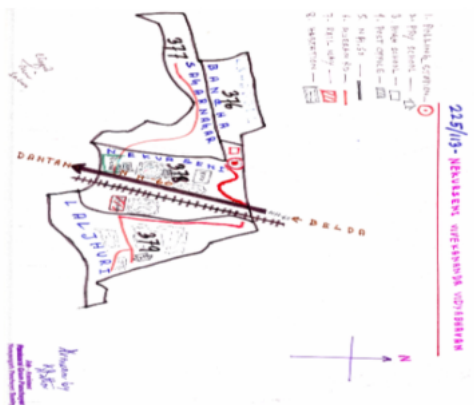

Nazri Naksha