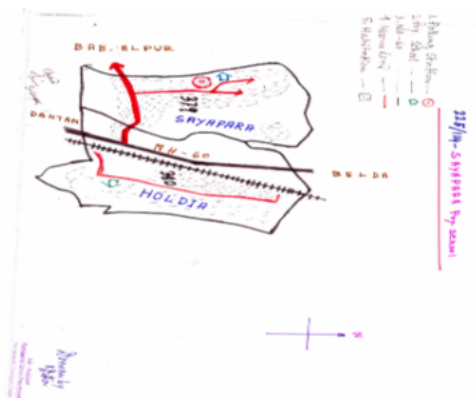

Nazri Naksha