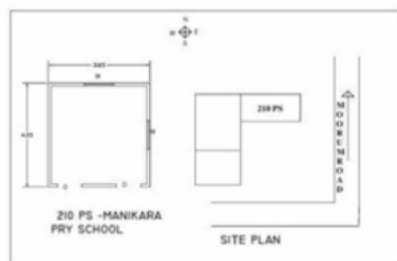

নির্বাচক নিবন্ধন আধিকারিকের স্বাক্ষর

Nazri Naksha

Google Map View

Polling Station Building Front View

Polling Station Front View

Cad View

Key MAP View

1 নাম : রুবানা বিবি স্বামীর নাম : সেক শামাউন বাড়ির নং : n0226 বয়স : 33 লিঙ্গ : মহিলা	WFY1756634 ফটো উপলব্ধ	2 নাম : সেক কামরুল পিতার নাম : সেক খলিল বাড়ির নং : n0225 বয়স : 38 লিঙ্গ : পুরুষ	WFY1673045 ফটো উপলব্ধ	3 নাম : সেক ইরশাদ আলি পিতার নাম : সেক খুরসেদ বাড়ির নং : n0226 বয়স : 43 লিঙ্গ : পুরুষ	JQM2273563 ফটো উপলব্ধ
4 নাম : সাফিনা নেশা বিবি স্বামীর নাম : সেক ইরশাদ বাড়ির নং : n0227 বয়স : 32 লিঙ্গ : মহিলা	WFY1574847 ফটো উপলব্ধ	5 নাম : শিবানী আড়ি স্বামীর নাম : সুবল আড়ি বাড়ির নং : n0014 বয়স : 51 লিঙ্গ : মহিলা	WB/32/226/495381 ফটো উপলব্ধ	6 নাম : বিষ্ণুপদ আড়ি পিতার নাম : সুবল আড়ি বাড়ির নং : n0014 বয়স : 32 লিঙ্গ : পুরুষ	WFY1680107 ফটো উপলব্ধ
7 নাম : সূতপা আড়ি স্বামীর নাম : বিষ্ণুপদ আড়ি বাড়ির নং : n0014 বয়স : 30 লিঙ্গ : মহিলা	WFY1761964 ফটো উপলব্ধ	8 নাম : লতা আড়ি স্বামীর নাম : জনার্দন আড়ি বাড়ির নং : n0018 বয়স : 30 লিঙ্গ : মহিলা	WFY1761980 ফটো উপলব্ধ	9 নাম : রবি আড়ি স্বামীর নাম : বুধু আড়ি বাড়ির নং : n0019 বয়স : 61 লিঙ্গ : মহিলা	WB/32/226/495233 ফটো উপলব্ধ
10 নাম : রীনা আড়ি স্বামীর নাম : বলাই আড়ি বাড়ির নং : n0019 বয়স : 39 লিঙ্গ : মহিলা	WFY0549105 ফটো উপলব্ধ	11 নাম : রুনু আড়ি স্বামীর নাম : শম্ভু আড়ি বাড়ির নং : n0019 বয়স : 34 লিঙ্গ : মহিলা	WFY1680115 ফটো উপলব্ধ	12 নাম : শম্ভু আড়ি পিতার নাম : বুধু আড়ি বাড়ির নং : n0019 বয়স : 32 লিঙ্গ : পুরুষ	WFY1583582 ফটো উপলব্ধ
13 নাম : বুধু আড়ি পিতার নাম : রবি আড়ি বাড়ির নং : n0019 বয়স : 70 লিঙ্গ : পুরুষ	JQM2269488 ফটো উপলব্ধ	14 নাম : দুর্গা আড়ি স্বামীর নাম : মিতুন আড়ি বাড়ির নং : n0018 বয়স : 38 লিঙ্গ : মহিলা	WFY0549089 ফটো উপলব্ধ	15 নাম : জনার্দন আড়ি পিতার নাম : গুরুপদ আড়ি বাড়ির নং : n0018 বয়স : 35 লিঙ্গ : পুরুষ	WFY1502103 ফটো উপলব্ধ
16 নাম : সুবল আড়ি পিতার নাম : সাত্যক আড়ি বাড়ির নং : n0014 বয়স : 58 লিঙ্গ : পুরুষ	WB/32/226/495304 ফটো উপলব্ধ	17 নাম : সোমা আড়ি স্বামীর নাম : বিশ্বজিত আড়ি বাড়ির নং : 0014 বয়স : 26 লিঙ্গ : মহিলা	WFY2362085 ফটো উপলব্ধ	18 নাম : বিশ্বজিত আড়ি পিতার নাম : সুবল আড়ি বাড়ির নং : n0014 বয়স : 29 লিঙ্গ : পুরুষ	WFY1847284 ফটো উপলব্ধ
19 নাম : মিতুন আড়ি পিতার নাম : গুরুপদ আড়ি বাড়ির নং : n0018 বয়স : 47 লিঙ্গ : পুরুষ	JQM2270403 ফটো উপলব্ধ	20 নাম : বলাই আড়ি পিতার নাম : বুধু আড়ি বাড়ির নং : n0019 বয়স : 47 লিঙ্গ : পুরুষ	JQM2270411 ফটো উপলব্ধ	21 নাম : রুনু কোটাল স্বামীর নাম : মণ্টু কোটাল বাড়ির নং : N0013 বয়স : 50 লিঙ্গ : মহিলা	JQM2031870 ফটো উপলব্ধ
22 নাম : জয়দেব কোটাল মায়ের নাম : সরস্বতী কোটাল বাড়ির নং : n0013 বয়স : 29 লিঙ্গ : পুরুষ	WFY1847243 ফটো উপলব্ধ	23 নাম : অপু কোটাল পিতার নাম : সদয় কোটাল বাড়ির নং : এন0011 বয়স : 23 লিঙ্গ : পুরুষ	WFY2709111 ফটো উপলব্ধ	24 নাম : যমুনা কোটাল স্বামীর নাম : সঞ্জয় কোটাল বাড়ির নং : n0008 বয়স : 35 লিঙ্গ : মহিলা	WFY1436823 ফটো উপলব্ধ
25 নাম : সদয় কোটাল পিতার নাম : কার্তিক কোটাল বাড়ির নং : n0011 বয়স : 56 লিঙ্গ : পুরুষ	WB/32/226/495181 ফটো উপলব্ধ	26 নাম : খোকন কোটাল পিতার নাম : বাইধর কোটাল বাড়ির নং : n0012 বয়স : 62 লিঙ্গ : পুরুষ	WB/32/226/495472 ফটো উপলব্ধ	27 নাম : বাচ্চু কোটাল পিতার নাম : খোকন কোটাল বাড়ির নং : n0012 বয়স : 40 লিঙ্গ : পুরুষ	JQM2339026 ফটো উপলব্ধ
28 নাম : সরস্বতী কোটাল স্বামীর নাম : বাচ্চু কোটাল বাড়ির নং : n0012 বয়স : 35 লিঙ্গ : মহিলা	WFY1436831 ফটো উপলব্ধ	29 নাম : নিপু কোটাল পিতার নাম : খোকন কোটাল বাড়ির নং : n0012 বয়স : 34 লিঙ্গ : পুরুষ	WFY1436849 ফটো উপলব্ধ	30 নাম : দেবু কোটাল পিতার নাম : ক্ষুদিরাম কোটাল বাড়ির নং : n0012 বয়স : 39 লিঙ্গ : পুরুষ	JQM2339018 ফটো উপলব্ধ