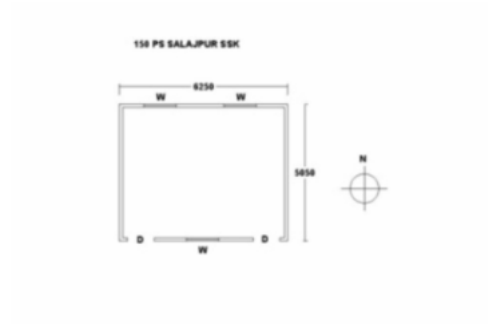

নির্বাচক নিবন্ধন আধিকারিকের স্বাক্ষর

Nazri Naksha

Google Map View

Polling Station Building Front View

Polling Station Front View

Cad View

Key MAP View

1 নাম : মৌসুমী কাপড়ী(রাউল) স্বামীর নাম: হরেন্দ্রনাথ রাউল বাড়ির নং : n0131 বয়স : 41 লিঙ্গ : মহিলা	WFY1335850 ফটো উপলব্ধ	2 নাম : বার্ণা গায়েন স্বামীর নাম: ক্ষুদিরাম গায়েন বাড়ির নং : n0068 বয়স : 55 লিঙ্গ : মহিলা	WB/32/226/498311 ফটো উপলব্ধ	3 নাম : বিশ্বনাথ গায়েন পিতার নাম: ক্ষুদিরাম গায়েন বাড়ির নং : n0068 বয়স : 43 লিঙ্গ : পুরুষ	JQM2032985 ফটো উপলব্ধ
4 নাম : সবিতা গায়েন স্বামীর নাম: বিপল গায়েন বাড়ির নং : n0079 বয়স : 41 লিঙ্গ : মহিলা	WFY0554709 ফটো উপলব্ধ	5 নাম : বিপল গায়েন পিতার নাম: গোবর্দন গায়েন বাড়ির নং : n0079 বয়স : 54 লিঙ্গ : পুরুষ	WB/32/226/498396 ফটো উপলব্ধ	6 নাম : শিবানী গায়েন স্বামীর নাম: রাসবিহারী গায়েন বাড়ির নং : n0077 বয়স : 39 লিঙ্গ : মহিলা	WFY1437144 ফটো উপলব্ধ
7 নাম : রাসবিহারী গায়েন পিতার নাম: লক্ষন গায়েন বাড়ির নং : n0077 বয়স : 60 লিঙ্গ : পুরুষ	WB/32/226/498586 ফটো উপলব্ধ	8 নাম : কম্পনা গায়েন স্বামীর নাম: লক্ষন গায়েন বাড়ির নং : n0077 বয়স : 72 লিঙ্গ : মহিলা	WB/32/226/498199 ফটো উপলব্ধ	9 নাম : লক্ষন গায়েন পিতার নাম: অবিনাশ গায়েন বাড়ির নং : n0077 বয়স : 82 লিঙ্গ : পুরুষ	WB/32/226/498630 ফটো উপলব্ধ
10 নাম : সুস্মিতা গায়েন স্বামীর নাম: অমল গায়েন বাড়ির নং : n0068 বয়স : 32 লিঙ্গ : মহিলা	WFY1583913 ফটো উপলব্ধ	11 নাম : অমল গায়েন পিতার নাম: ক্ষুদিরাম গায়েন বাড়ির নং : n0068 বয়স : 35 লিঙ্গ : পুরুষ	WFY1335520 ফটো উপলব্ধ	12 নাম : মীরা গায়েন স্বামীর নাম: বিশ্বনাথ গায়েন বাড়ির নং : n0068 বয়স : 41 লিঙ্গ : মহিলা	JQM2271468 ফটো উপলব্ধ
13 নাম : দীপিকা গায়েন পিতার নাম: বিশ্বনাথ গায়েন বাড়ির নং : এন0068 বয়স : 23 লিঙ্গ : মহিলা	WFY2710861 ফটো উপলব্ধ	14 নাম : শোভা গায়েন পিতার নাম: রাসবিহারী গায়েন বাড়ির নং : এন0077 বয়স : 21 লিঙ্গ : মহিলা	WFY2771301 ফটো উপলব্ধ	15 নাম : নিরঞ্জন গিরি পিতার নাম: নরেন্দ্রনাথ গিরি বাড়ির নং : এন0105 বয়স : 43 লিঙ্গ : পুরুষ	JQM2271476 ফটো উপলব্ধ
16 নাম : রঞ্জিত গিরি পিতার নাম: ধীরেন্দ্রনাথ গিরি বাড়ির নং : n0081 বয়স : 36 লিঙ্গ : পুরুষ	WFY1227586 ফটো উপলব্ধ	17 নাম : তপু গিরি পিতার নাম: দুলাল চন্দ্র গিরি বাড়ির নং : n0081 বয়স : 40 লিঙ্গ : পুরুষ	WFY0554899 ফটো উপলব্ধ	18 নাম : রীতা গিরি স্বামীর নাম: তপন গিরি বাড়ির নং : n0081 বয়স : 45 লিঙ্গ : মহিলা	JQM2270668 ফটো উপলব্ধ
19 নাম : তপন গিরি পিতার নাম: পূর্ণচন্দ্র গিরি বাড়ির নং : n0081 বয়স : 54 লিঙ্গ : পুরুষ	JQM2270650 ফটো উপলব্ধ	20 নাম : মেনকা গিরি স্বামীর নাম: ধীরেন গিরি বাড়ির নং : n0081 বয়স : 57 লিঙ্গ : মহিলা	WB/32/226/498867 ফটো উপলব্ধ	21 নাম : মামনী রানী গিরি স্বামীর নাম: বিমল গিরি বাড়ির নং : n0107 বয়স : 42 লিঙ্গ : মহিলা	WFY1335884 ফটো উপলব্ধ
22 নাম : বিমল গিরি পিতার নাম: কালিপদ গিরি বাড়ির নং : n0107 বয়স : 43 লিঙ্গ : পুরুষ	JQM2271492 ফটো উপলব্ধ	23 নাম : কুমা গিরি স্বামীর নাম: শ্যামল গিরি বাড়ির নং : n0107 বয়স : 43 লিঙ্গ : মহিলা	JQM2032993 ফটো উপলব্ধ	24 নাম : শ্যামল গিরি পিতার নাম: কালিপদ গিরি বাড়ির নং : n0107 বয়স : 48 লিঙ্গ : পুরুষ	JQM1360718 ফটো উপলব্ধ
25 নাম : ছবি গিরি স্বামীর নাম: অমল গিরি বাড়ির নং : n0107 বয়স : 41 লিঙ্গ : মহিলা	WFY1502426 ফটো উপলব্ধ	26 নাম : অমল গিরি পিতার নাম: কালিপদ গিরি বাড়ির নং : n0107 বয়স : 50 লিঙ্গ : পুরুষ	WB/32/226/498826 ফটো উপলব্ধ	27 নাম : বাসন্তী গিরি স্বামীর নাম: কালিপদ গিরি বাড়ির নং : n0107 বয়স : 66 লিঙ্গ : মহিলা	WB/32/226/498440 ফটো উপলব্ধ
28 নাম : কালিপদ গিরি পিতার নাম: বিক্রাম গিরি বাড়ির নং : n0107 বয়স : 69 লিঙ্গ : পুরুষ	WB/32/226/498738 ফটো উপলব্ধ	29 নাম : নির্মল গিরি পিতার নাম: বিনোদ গিরি বাড়ির নং : n0106 বয়স : 50 লিঙ্গ : পুরুষ	WB/32/226/498029 ফটো উপলব্ধ	30 নাম : বালিকা গিরি স্বামীর নাম: বিনোদ গিরি বাড়ির নং : n0106 বয়স : 70 লিঙ্গ : মহিলা	WB/32/226/498241 ফটো উপলব্ধ