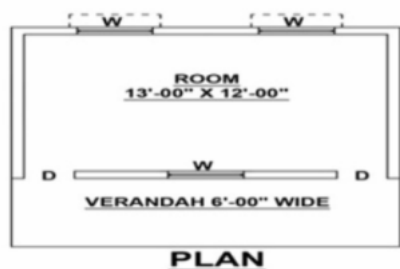

নির্বাচক নিবন্ধন আধিকারিকের স্বাক্ষর

Nazri Naksha

Google Map View

Polling Station Building Front View

Polling Station Front View

Cad View

Key MAP View

1 নাম : তপন কোটাল পিতার নাম: সন্তোষ কোটাল বাড়ির নং : n0006 বয়স : 58 লিঙ্গ : পুরুষ	WB/32/226/561088	ফটো উপলব্ধ	2 নাম : শুভময় কোটাল পিতার নাম: তপন কোটাল বাড়ির নং : n0006 বয়স : 32 লিঙ্গ : পুরুষ	WFY1798727	ফটো উপলব্ধ	3 নাম : তরুণ কোটাল পিতার নাম: অঙ্গদ কোটাল বাড়ির নং : n0007 বয়স : 47 লিঙ্গ : পুরুষ	JQM2061216	ফটো উপলব্ধ
4 নাম : প্রতিমা কোটাল স্বামীর নাম: তরুণ কোটাল বাড়ির নং : n0007 বয়স : 37 লিঙ্গ : মহিলা	WFY1270305	ফটো উপলব্ধ	5 নাম : শংকরী কোটাল স্বামীর নাম: অদ্বৈত কোটাল বাড়ির নং : n0008 বয়স : 56 লিঙ্গ : মহিলা	WB/32/226/561634	ফটো উপলব্ধ	6 নাম : নকুল কোটাল পিতার নাম: যতীন্দ্র কোটাল বাড়ির নং : n0009 বয়স : 84 লিঙ্গ : পুরুষ	WB/32/226/561426	ফটো উপলব্ধ
7 নাম : যামিনী কোটাল স্বামীর নাম: গোলক কোটাল বাড়ির নং : n0003 বয়স : 77 লিঙ্গ : মহিলা	WB/32/226/561631	ফটো উপলব্ধ	8 নাম : লবু কোটাল পিতার নাম: গোলক কোটাল বাড়ির নং : n0003 বয়স : 57 লিঙ্গ : পুরুষ	WB/32/226/561663	ফটো উপলব্ধ	9 নাম : শেফালী কোটাল স্বামীর নাম: লবু কোটাল বাড়ির নং : n0003 বয়স : 53 লিঙ্গ : মহিলা	WB/32/226/561657	ফটো উপলব্ধ
10 নাম : বৈদ্যনাথ কোটাল পিতার নাম: লবু কোটাল বাড়ির নং : n0003 বয়স : 31 লিঙ্গ : পুরুষ	WFY1644095	ফটো উপলব্ধ	11 নাম : তারাপদ নায়েক পিতার নাম: প্রিয় নায়েক বাড়ির নং : n0003 বয়স : 60 লিঙ্গ : পুরুষ	WFY1798701	ফটো উপলব্ধ	12 নাম : মেনকা নায়েক স্বামীর নাম: তারাপদ নায়েক বাড়ির নং : n0003 বয়স : 56 লিঙ্গ : মহিলা	WFY1798669	ফটো উপলব্ধ
13 নাম : সিদ্ধ কোটাল স্বামীর নাম: হেমন্ত কোটাল বাড়ির নং : n0005 বয়স : 54 লিঙ্গ : মহিলা	WB/32/226/561455	ফটো উপলব্ধ	14 নাম : পূর্ণেন্দু কোটাল মায়ের নাম: সিদ্ধ কোটাল বাড়ির নং : n0005 বয়স : 30 লিঙ্গ : পুরুষ	WFY1798719	ফটো উপলব্ধ	15 নাম : মলয় কোটাল পিতার নাম: তাপস কোটাল বাড়ির নং : n0009 বয়স : 30 লিঙ্গ : পুরুষ	WFY2214872	ফটো উপলব্ধ
16 নাম : বিজয় কোটাল পিতার নাম: অদ্বৈত কোটাল বাড়ির নং : n0008 বয়স : 27 লিঙ্গ : পুরুষ	WFY2303162	ফটো উপলব্ধ	17 নাম : শিল্পা কোটাল স্বামীর নাম: বিশুজিৎ কোটাল বাড়ির নং : n0009 বয়স : 32 লিঙ্গ : মহিলা	WFY2303188	ফটো উপলব্ধ	18 নাম : লক্ষ্মী কোটাল স্বামীর নাম: শুভময় কোটাল বাড়ির নং : 0006 বয়স : 27 লিঙ্গ : মহিলা	WFY2362960	ফটো উপলব্ধ
19 নাম : অজয় কোটাল পিতার নাম: হরিপদ কোটাল বাড়ির নং : 0017 বয়স : 28 লিঙ্গ : পুরুষ	WFY2362911	ফটো উপলব্ধ	20 নাম : সমীর কোটাল পিতার নাম: তপন কোটাল বাড়ির নং : এন0006 বয়স : 28 লিঙ্গ : পুরুষ	WFY2362846	ফটো উপলব্ধ	21 নাম : জয়ন্তী কোটাল পিতার নাম: অরুণ কোটাল বাড়ির নং : 0007 বয়স : 26 লিঙ্গ : মহিলা	WFY2362887	ফটো উপলব্ধ
22 নাম : বাসন্তী কোটাল স্বামীর নাম: নকুল কোটাল বাড়ির নং : n0009 বয়স : 77 লিঙ্গ : মহিলা	JQM2290666	ফটো উপলব্ধ	23 নাম : অদ্বৈত কোটাল পিতার নাম: সন্তোষ কোটাল বাড়ির নং : n0008 বয়স : 60 লিঙ্গ : পুরুষ	WB/32/226/561642	ফটো উপলব্ধ	Q নাম : টিয়া কোটাল স্বামীর নাম: শুভময় কোটাল বাড়ির নং : বয়স : 46 লিঙ্গ : মহিলা	JQM2061208	ফটো উপলব্ধ
25 নাম : অরুণ কোটাল পিতার নাম: অঙ্গদ কোটাল বাড়ির নং : n0007 বয়স : 50 লিঙ্গ : পুরুষ	JQM2061190	ফটো উপলব্ধ	26 নাম : হরেন কোটাল পিতার নাম: লবু কোটাল বাড়ির নং : এন0003 বয়স : 22 লিঙ্গ : পুরুষ	WFY2774313	ফটো উপলব্ধ	27 নাম : সুসিতা কোটাল স্বামীর নাম: বৈদ্যনাথ কোটাল বাড়ির নং : এন0003 বয়স : 25 লিঙ্গ : মহিলা	WFY2653004	ফটো উপলব্ধ
28 নাম : মঞ্জু কোটাল স্বামীর নাম: মহান্ত কোটাল বাড়ির নং : n0015 বয়স : 63 লিঙ্গ : মহিলা	WB/32/226/561409	ফটো উপলব্ধ	29 নাম : শৈবা কোটাল স্বামীর নাম: কাশীনাথ কোটাল বাড়ির নং : বয়স : 34 লিঙ্গ : মহিলা	WFY1798685	ফটো উপলব্ধ	30 নাম : কাশীনাথ কোটাল পিতার নাম: নিতাই কোটাল বাড়ির নং : n0013 বয়স : 34 লিঙ্গ : পুরুষ	WFY1542935	ফটো উপলব্ধ