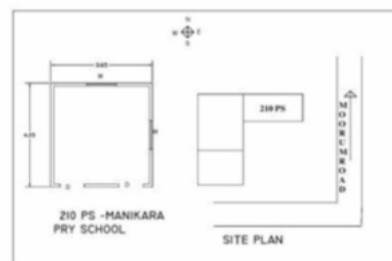

নির্বাচক নিবন্ধন আধিকারিকের স্বাক্ষর

Nazri Naksha

Google Map View

Polling Station Building Front View

Polling Station Front View

Cad View

Key MAP View

1 নাম : আরতি রাউৎ পিতার নাম: যোগেন রাউৎ বাড়ির নং : n0108 বয়স : 59 লিঙ্গ : মহিলা	WB/32/226/498552	ফটো উপলব্ধ	2 নাম : বিলাসী খেলাড়ী স্বামীর নাম: যোগেন খেলাড়ী বাড়ির নং : n0108 বয়স : 84 লিঙ্গ : মহিলা	WB/32/226/498163	ফটো উপলব্ধ	3 নাম : সারথী রাউৎ স্বামীর নাম: ধীরেন রাউৎ বাড়ির নং : n0108 বয়স : 57 লিঙ্গ : মহিলা	WFY1847672	ফটো উপলব্ধ
4 নাম : সমীর কুমার গিরি পিতার নাম: হুমিকেশ গিরি বাড়ির নং : n0047 বয়স : 54 লিঙ্গ : পুরুষ	WB/32/226/498609	ফটো উপলব্ধ	5 নাম : শেফালী গিরি স্বামীর নাম: সমীর কুমার গিরি বাড়ির নং : n0047 বয়স : 35 লিঙ্গ : মহিলা	WFY1502475	ফটো উপলব্ধ	6 নাম : তীর্থ গিরি পিতার নাম: বীরেন গিরি বাড়ির নং : n0211 বয়স : 28 লিঙ্গ : পুরুষ	WFY2259331	ফটো উপলব্ধ
7 নাম : জয়ন্ত গিরি পিতার নাম: শ্রীকান্ত গিরি বাড়ির নং : n0199 বয়স : 28 লিঙ্গ : পুরুষ	WFY2259216	ফটো উপলব্ধ	8 নাম : সমীর গিরি পিতার নাম: নিশিকান্ত গিরি বাড়ির নং : n0207 বয়স : 29 লিঙ্গ : পুরুষ	WFY2259299	ফটো উপলব্ধ	9 নাম : প্রবীর গিরি পিতার নাম: মুগাংক গিরি বাড়ির নং : n0202 বয়স : 29 লিঙ্গ : পুরুষ	WFY2259240	ফটো উপলব্ধ
10 নাম : নিলীমা মন্ডল স্বামীর নাম: প্রশান্ত মন্ডল বাড়ির নং : n0040 বয়স : 40 লিঙ্গ : মহিলা	WFY1502442	ফটো উপলব্ধ	11 নাম : বুদ্ধদেব গিরি পিতার নাম: ঝাড়েশ্বর গিরি বাড়ির নং : n0201 বয়স : 28 লিঙ্গ : পুরুষ	WFY2259232	ফটো উপলব্ধ	12 নাম : সুকদেব গিরি পিতার নাম: কেনারাম গিরি বাড়ির নং : 0053 বয়স : 26 লিঙ্গ : পুরুষ	WFY2363828	ফটো উপলব্ধ
13 নাম : সাগর গিরি পিতার নাম: পরিমল গিরি বাড়ির নং : N0036 বয়স : 26 লিঙ্গ : পুরুষ	WFY2515922	ফটো উপলব্ধ	14 নাম : বাসুদেব গিরি পিতার নাম: কেনারাম গিরি বাড়ির নং : N0053 বয়স : 25 লিঙ্গ : পুরুষ	WFY2515864	ফটো উপলব্ধ	15 নাম : দুলালী গিরি স্বামীর নাম: সর্বেশ্বর গিরি বাড়ির নং : n0036 বয়স : 39 লিঙ্গ : মহিলা	WFY0558981	ফটো উপলব্ধ
16 নাম : সর্বেশ্বর গিরি পিতার নাম: সতীশ গিরি বাড়ির নং : n0036 বয়স : 54 লিঙ্গ : পুরুষ	WB/32/226/498548	ফটো উপলব্ধ	17 নাম : সুভদ্রা গিরি স্বামীর নাম: পরিমল গিরি বাড়ির নং : n0036 বয়স : 46 লিঙ্গ : মহিলা	JQM2033884	ফটো উপলব্ধ	18 নাম : ঝাড়েশ্বর গিরি পিতার নাম: সতীশ গিরি বাড়ির নং : n0036 বয়স : 62 লিঙ্গ : পুরুষ	WB/32/226/498300	ফটো উপলব্ধ
19 নাম : সুখমা গিরি স্বামীর নাম: অসিত গিরি বাড়ির নং : n0036 বয়স : 35 লিঙ্গ : মহিলা	WFY1336122	ফটো উপলব্ধ	20 নাম : অসিত গিরি পিতার নাম: খগেন গিরি বাড়ির নং : n0036 বয়স : 46 লিঙ্গ : পুরুষ	JQM2271021	ফটো উপলব্ধ	21 নাম : বাসন্তী গিরি স্বামীর নাম: খগেন গিরি বাড়ির নং : n0036 বয়স : 57 লিঙ্গ : মহিলা	WB/32/226/498704	ফটো উপলব্ধ
22 নাম : খগেন গিরি পিতার নাম: সতীশ গিরি বাড়ির নং : n0036 বয়স : 67 লিঙ্গ : পুরুষ	WB/32/226/498485	ফটো উপলব্ধ	23 নাম : হারী গিরি স্বামীর নাম: সতীশ গিরি বাড়ির নং : n0036 বয়স : 82 লিঙ্গ : মহিলা	WB/32/226/498702	ফটো উপলব্ধ	24 নাম : তুলসী গিরি স্বামীর নাম: উত্তম গিরি বাড়ির নং : n0035 বয়স : 43 লিঙ্গ : মহিলা	JQM2271005	ফটো উপলব্ধ
25 নাম : উত্তম গিরি পিতার নাম: বিক্রাম গিরি বাড়ির নং : n0035 বয়স : 51 লিঙ্গ : পুরুষ	WB/32/226/498695	ফটো উপলব্ধ	26 নাম : জানকী গিরি স্বামীর নাম: বিক্রাম গিরি বাড়ির নং : n0034 বয়স : 72 লিঙ্গ : মহিলা	WB/32/226/498476	ফটো উপলব্ধ	27 নাম : দীনেশ গিরি পিতার নাম: ব্যোমকেশ গিরি বাড়ির নং : n0033 বয়স : 41 লিঙ্গ : পুরুষ	WFY1502434	ফটো উপলব্ধ
28 নাম : ঝর্ণা গিরি স্বামীর নাম: ব্যোমকেশ গিরি বাড়ির নং : n0033 বয়স : 60 লিঙ্গ : মহিলা	JQM2271047	ফটো উপলব্ধ	29 নাম : আশালতা গিরি স্বামীর নাম: ব্যোমকেশ গিরি বাড়ির নং : n0033 বয়স : 62 লিঙ্গ : মহিলা	WB/32/226/498378	ফটো উপলব্ধ	30 নাম : প্রহলাদ গিরি পিতার নাম: গনেশ গিরি বাড়ির নং : n0038 বয়স : 54 লিঙ্গ : পুরুষ	WB/32/226/498478	ফটো উপলব্ধ