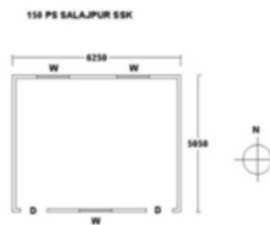

নির্বাচক নিবন্ধন আধিকারিকের স্বাক্ষর

Nazri Naksha

Google Map View

Polling Station Building Front View

Polling Station Front View

Cad View

Key MAP View

1 নাম : অসীমা খেলাড়ী(রাউৎ) স্বামীর নাম: ত্রিলোচন রাউৎ বাড়ির নং : n0192 বয়স : 31 লিঙ্গ : মহিলা	WFY2259471 ফটো উপলব্ধ	2 নাম : মল্লিকা রাউত স্বামীর নাম: অমিত রাউৎ বাড়ির নং : নং001 বয়স : 36 লিঙ্গ : মহিলা	WFY1336338 ফটো উপলব্ধ	3 নাম : রিয়া গোয়লা পিতার নাম: মহেশ্বর গোয়লা বাড়ির নং : এন0285 বয়স : 25 লিঙ্গ : মহিলা	WFY2770691 ফটো উপলব্ধ
4 নাম : রানী গোয়লা মীর্ধা স্বামীর নাম: বদনা গোয়লা মীর্ধা বাড়ির নং : এন0285 বয়স : 86 লিঙ্গ : মহিলা	MVF1424777 ফটো উপলব্ধ	5 নাম : জয়ন্তী গোয়লা স্বামীর নাম: মহেশ্বর গোয়লা বাড়ির নং : এন0285 বয়স : 48 লিঙ্গ : মহিলা	MVF1424766 ফটো উপলব্ধ	6 নাম : মহেশ্বর গোয়লা পিতার নাম: মনু গোয়লা বাড়ির নং : এন285 বয়স : 46 লিঙ্গ : পুরুষ	MVF1424595 ফটো উপলব্ধ
7 নাম : সন্নাট ঘোড়াই পিতার নাম: বাবলু ঘোড়াই বাড়ির নং : N0131 বয়স : 25 লিঙ্গ : পুরুষ	WFY2516284 ফটো উপলব্ধ	8 নাম : মদন ঘোড়াই পিতার নাম: অরবিন্দ ঘোড়াই বাড়ির নং : n0189 বয়স : 29 লিঙ্গ : পুরুষ	WFY2259448 ফটো উপলব্ধ	9 নাম : সবিন্দ্র ঘোড়াই পিতার নাম: পঞ্চানন ঘোড়াই বাড়ির নং : n0047 বয়স : 35 লিঙ্গ : পুরুষ	WFY1847912 ফটো উপলব্ধ
10 নাম : সনাতন ঘোড়াই পিতার নাম: অরবিন্দ ঘোড়াই বাড়ির নং : n0049 বয়স : 46 লিঙ্গ : পুরুষ	JQM2034585 ফটো উপলব্ধ	11 নাম : বঙ্কিম ঘোড়াই পিতার নাম: ঝাটু ঘোড়াই বাড়ির নং : n0044 বয়স : 69 লিঙ্গ : পুরুষ	WB/32/226/501212 ফটো উপলব্ধ	12 নাম : অলকা ঘোড়াই স্বামীর নাম: বঙ্কিম ঘোড়াই বাড়ির নং : n0044 বয়স : 62 লিঙ্গ : মহিলা	WB/32/226/501213 ফটো উপলব্ধ
13 নাম : রেবতী পাতর (ঘোড়াই) স্বামীর নাম: খোকন ঘোড়াই বাড়ির নং : n0044 বয়স : 35 লিঙ্গ : মহিলা	WFY1680727 ফটো উপলব্ধ	14 নাম : রবীন্দ্রনাথ ঘোড়াই পিতার নাম: পঞ্চানন ঘোড়াই বাড়ির নং : n0047 বয়স : 46 লিঙ্গ : পুরুষ	JQM2034601 ফটো উপলব্ধ	15 নাম : সুচিত্রা ঘোড়াই স্বামীর নাম: রবীন্দ্রনাথ ঘোড়াই বাড়ির নং : n0047 বয়স : 43 লিঙ্গ : মহিলা	JQM2034619 ফটো উপলব্ধ
16 নাম : কবিতা ঘোড়াই স্বামীর নাম: অরবিন্দ ঘোড়াই বাড়ির নং : n0049 বয়স : 60 লিঙ্গ : মহিলা	WB/32/226/501330 ফটো উপলব্ধ	17 নাম : গীতা ঘোড়াই স্বামীর নাম: সনাতন ঘোড়াই বাড়ির নং : n0049 বয়স : 43 লিঙ্গ : মহিলা	WFY0562660 ফটো উপলব্ধ	18 নাম : অচিন্ত ঘোড়াই পিতার নাম: বঙ্কিম ঘোড়াই বাড়ির নং : n0044 বয়স : 39 লিঙ্গ : পুরুষ	WFY1336361 ফটো উপলব্ধ
19 নাম : মঙ্গল ঘোড়াই মায়ের নাম: কবিতা ঘোড়াই বাড়ির নং : নং049 বয়স : 22 লিঙ্গ : পুরুষ	WFY2754463 ফটো উপলব্ধ	20 নাম : পুষ্পা ঘোরাই সাউ মায়ের নাম: কবিতা ঘোড়াই বাড়ির নং : নং049 বয়স : 26 লিঙ্গ : মহিলা	WFY2754539 ফটো উপলব্ধ	21 নাম : জয়ন্তী দাস (ঘোড়াই) স্বামীর নাম: সবিন্দ্র ঘোড়াই বাড়ির নং : n0047 বয়স : 31 লিঙ্গ : মহিলা	WFY2215069 ফটো উপলব্ধ
22 নাম : ময়না ঘোড়াই স্বামীর নাম: মদন ঘোড়াই বাড়ির নং : n0190 বয়স : 34 লিঙ্গ : মহিলা	WFY2259455 ফটো উপলব্ধ	23 নাম : পিন্টু ঘোড়াই পিতার নাম: বাদল ঘোড়াই বাড়ির নং : N0164 বয়স : 28 লিঙ্গ : পুরুষ	WFY2516060 ফটো উপলব্ধ	24 নাম : খোকন ঘোড়াই পিতার নাম: বংকিম ঘোড়াই বাড়ির নং : n0044 বয়স : 36 লিঙ্গ : পুরুষ	WFY1336205 ফটো উপলব্ধ
25 নাম : ঝুনা ঘোড়াই স্বামীর নাম: অচিন্ত ঘোড়াই বাড়ির নং : n0044 বয়স : 36 লিঙ্গ : মহিলা	WFY1336213 ফটো উপলব্ধ	26 নাম : মাস্পী ঘোষ (বরম) স্বামীর নাম: বিশ্বনাথ বরম বাড়ির নং : এন0107 বয়স : 29 লিঙ্গ : মহিলা	WFY2364826 ফটো উপলব্ধ	27 নাম : ঝুনা জানা বরম স্বামীর নাম: সুবিকাশ বরম বাড়ির নং : এন0109 বয়স : 27 লিঙ্গ : মহিলা	WFY2365062 ফটো উপলব্ধ
28 নাম : গুরা পটতল পিতার নাম: সূর্য পটতল বাড়ির নং : 0050 বয়স : 32 লিঙ্গ : পুরুষ	WFY2364446 ফটো উপলব্ধ	29 নাম : মৌমিতা ঘোড়াই (পটতল) স্বামীর নাম: গুরা পটতল বাড়ির নং : 0050 বয়স : 26 লিঙ্গ : মহিলা	WFY2364628 ফটো উপলব্ধ	30 নাম : সূর্য পটতল পিতার নাম: প্রফুল্ল পটতল বাড়ির নং : n0050 বয়স : 52 লিঙ্গ : পুরুষ	WB/32/226/501111 ফটো উপলব্ধ