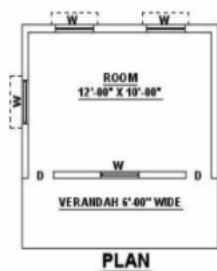

নির্বাচক নিবন্ধন আধিকারিকের স্বাক্ষর

Nazri Naksha

Google Map View

Polling Station Building Front View

Polling Station Front View

Cad View

DOUBLE LINE SKETCH MAP OF BOOTH NO 121  
BARBELIA Pk.SCHOOL BELDA-II GRAM PANCHAYAT