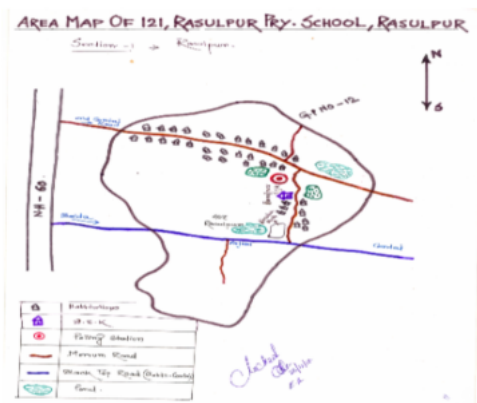

Nazri Naksha