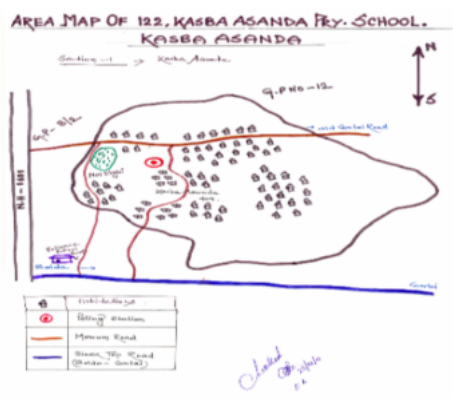

Nazri Naksha