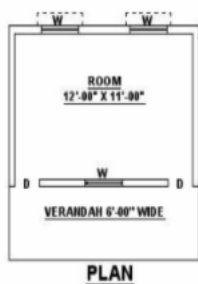

নির্বাচক নিবন্ধন আধিকারিকের স্বাক্ষর

Nazri Naksha

Google Map View

Polling Station Building Front View

Polling Station Front View

Cad View

DOUBLE LINE SKETCH MAP OF BOOTH NO 123  
MOYNAPARA Pk.SCHOOL BELDA-II GRAM PANCHAYAT