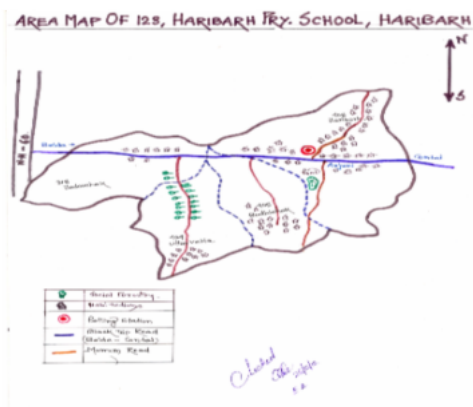

Nazri Naksha