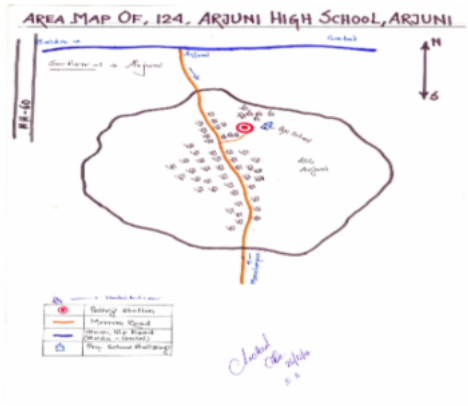

Nazri Naksha