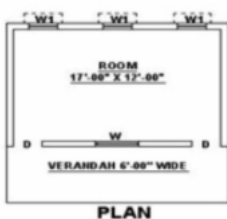

নির্বাচক নিবন্ধন আধিকারিকের স্বাক্ষর

Nazri Naksha

Google Map View

Polling Station Building Front View

Polling Station Front View

DOUBLE LINE SKETCH MAP OF BOOTH NO 124  
CHHOTOMATKATPUR SANTA BALA SSK  
BELDA-II GRAM PANCHAYAT