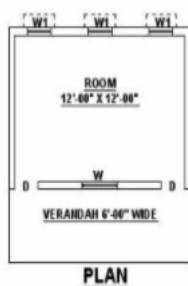

নির্বাচক নিবন্ধন আধিকারিকের স্বাক্ষর

Nazri Naksha

Google Map View

Polling Station Building Front View

Polling Station Front View

Cad View

DOUBLE LINE SKETCH MAP OF BOOTH NO 126
DEULI SUDHIR Pry. SCHOOL BELDA-II GRAM PANCHAYAT