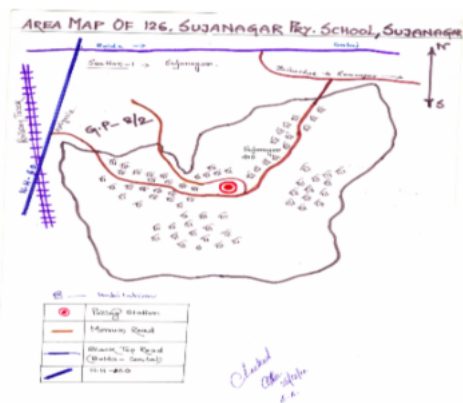

নির্বাচক নিবন্ধন আধিকারিকের স্বাক্ষর

Nazri Naksha

Google Map View

Polling Station Building Front View

Polling Station Front View

Cad View

DOUBLE LINE SKETCH MAP OF BOOTH NO 126
DEULI SUDHIR Pry. SCHOOL BELDA-II GRAM PANCHAYAT