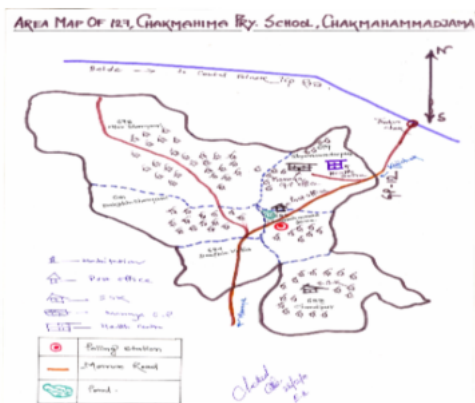

নির্বাচক নিবন্ধন আধিকারিকের স্বাক্ষর

Nazri Naksha

Google Map View

Polling Station Building Front View

DOUBLE LINE SKETCH MAP OF BOOTH NO 127 DEULI SUDHIR HIGH SCHOOL BELDA-II GRAM PANCHAYAT

Polling Station Front View