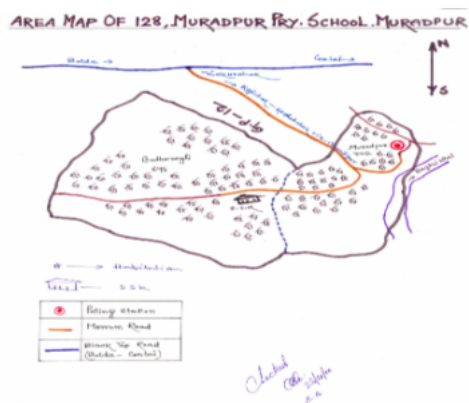

Nazri Naksha