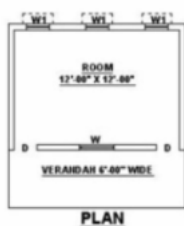

নির্বাচক নিবন্ধন আধিকারিকের স্বাক্ষর

Nazri Naksha

Google Map View

Polling Station Building Front View

DOUBLE LINE SKETCH MAP OF BOOTH NO 128  
DEULI SUDHIR HIGH SCHOOL BELDA-II GRAM PANCHAYAT

Polling Station Front View