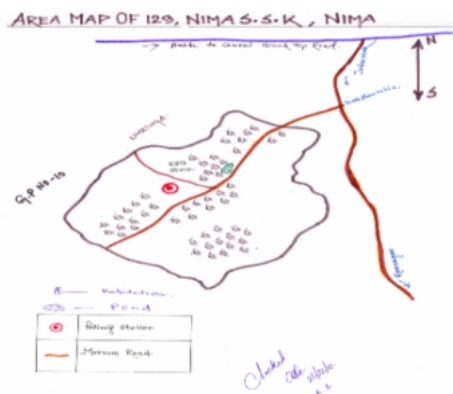

Nazri Naksha