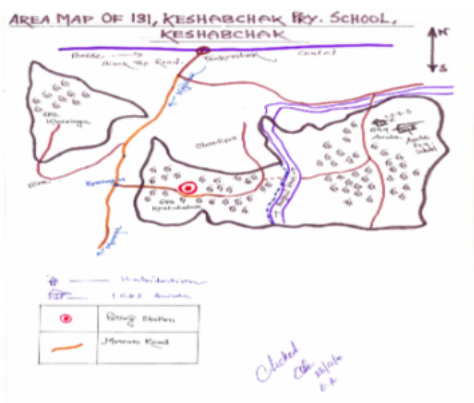

Nazri Naksha