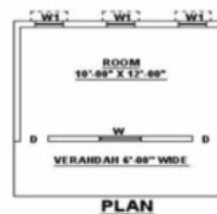

Cad View

Key MAP View

DOUBLE LINE SKETCH MAP OF BOOTH NO 133 SABUJ PALLY SSK BELDA-II GRAM PANCHAYAT

1 নাম : মনোয়ারা বিবি স্বামীর নাম: আনোয়ার হোসেন বাড়ির নং : n0007 বয়স : 52 লিঙ্গ : মহিলা ফটো উপলব্ধ	WB/32/226/462014	2 নাম : রোহিমা বিবি স্বামীর নাম: হাপিজইদ্দিন খাঁ বাড়ির নং : n0007 বয়স : 50 লিঙ্গ : মহিলা ফটো উপলব্ধ	WB/32/226/462009	3 নাম : ইয়াফজ খাঁন পিতার নাম: আমজাদ খাঁন বাড়ির নং : n0007 বয়স : 50 লিঙ্গ : পুরুষ ফটো উপলব্ধ	WB/32/226/462029
4 নাম : আমির খান পিতার নাম: আনোয়ার খান বাড়ির নং : n0007 বয়স : 33 লিঙ্গ : পুরুষ ফটো উপলব্ধ	WFY1505536	5 নাম : সরুপ খান পিতার নাম: আনোয়ার খান বাড়ির নং : n0007 বয়স : 30 লিঙ্গ : পুরুষ ফটো উপলব্ধ	WFY1766732	6 নাম : ফারহা খাতুন পিতার নাম: সেক রহিম বাড়ির নং : n0057 বয়স : 39 লিঙ্গ : মহিলা ফটো উপলব্ধ	JQM2522456
7 নাম : সেক ফকর উদ্দিন পিতার নাম: সেক রহিম উদ্দিন বাড়ির নং : n0057 বয়স : 36 লিঙ্গ : পুরুষ ফটো উপলব্ধ	WFY1344597	8 নাম : সেখ ফজলু রহমান পিতার নাম: কাশেম আলি বাড়ির নং : n0058 বয়স : 54 লিঙ্গ : পুরুষ ফটো উপলব্ধ	JQM1331578	9 নাম : মনোয়ারা বেগম স্বামীর নাম: সেখ ফজলু রহমান বাড়ির নং : n0058 বয়স : 52 লিঙ্গ : মহিলা ফটো উপলব্ধ	JQM1331586
10 নাম : সানিহোসেন সেক পিতার নাম: ফজলু রহমান সেক বাড়ির নং : n0058 বয়স : 33 লিঙ্গ : পুরুষ ফটো উপলব্ধ	WFY1590058	11 নাম : হাঁসিবুল খাঁ পিতার নাম: পিয়ার খাঁ বাড়ির নং : n0002 বয়স : 33 লিঙ্গ : পুরুষ ফটো উপলব্ধ	WFY1442235	12 নাম : হাজরা বিবি স্বামীর নাম: প্যার খাঁ বাড়ির নং : n0002 বয়স : 72 লিঙ্গ : মহিলা ফটো উপলব্ধ	WB/32/226/462059
13 নাম : রবিবুল খাঁ পিতার নাম: পিয়ার আলি খাঁ বাড়ির নং : n0002 বয়স : 43 লিঙ্গ : পুরুষ ফটো উপলব্ধ	WFY1345172	14 নাম : রোজিনা বিবি স্বামীর নাম: রবিবুল খান বাড়ির নং : n0002 বয়স : 45 লিঙ্গ : মহিলা ফটো উপলব্ধ	WFY1344696	15 নাম : এনামুল সেখ পিতার নাম: মিয়াজান সেখ বাড়ির নং : n0079 বয়স : 62 লিঙ্গ : পুরুষ ফটো উপলব্ধ	WB/32/226/462603
16 নাম : সেক এজারুল সেখ পিতার নাম: সেক মিয়াজান সেখ বাড়ির নং : n0079 বয়স : 61 লিঙ্গ : পুরুষ ফটো উপলব্ধ	WFY2450807	17 নাম : সইদা বিবি স্বামীর নাম: এনামুল বাড়ির নং : n0079 বয়স : 57 লিঙ্গ : মহিলা ফটো উপলব্ধ	WB/32/226/462339	18 নাম : কানাই মাইতি পিতার নাম: শ্রীহারি মাইতি বাড়ির নং : n0079 বয়স : 56 লিঙ্গ : পুরুষ ফটো উপলব্ধ	JQM1331933
19 নাম : মঞ্জু মাইতি স্বামীর নাম: কানাই মাইতি বাড়ির নং : n0079 বয়স : 49 লিঙ্গ : মহিলা ফটো উপলব্ধ	JQM1331917	20 নাম : আতাবুল বিবি স্বামীর নাম: সেক এজারুল বাড়ির নং : n0079 বয়স : 56 লিঙ্গ : মহিলা ফটো উপলব্ধ	WFY2441939	21 নাম : সাবের আলি পিতার নাম: সেক দাউদ বাড়ির নং : n0079 বয়স : 42 লিঙ্গ : পুরুষ ফটো উপলব্ধ	JQM2402303
22 নাম : আঞ্জু বেওয়া স্বামীর নাম: খুরসেদ বাড়ির নং : n0066 বয়স : 63 লিঙ্গ : মহিলা ফটো উপলব্ধ	WB/32/226/462166	23 নাম : সেখ আনোয়ার পিতার নাম: সেখ মোমিনউদ্দিন বাড়ির নং : n0073 বয়স : 59 লিঙ্গ : পুরুষ ফটো উপলব্ধ	WFY2838332	24 নাম : রুকসানা বিবি স্বামীর নাম: সেক আনোয়ার বাড়ির নং : n0073 বয়স : 53 লিঙ্গ : মহিলা ফটো উপলব্ধ	WB/32/226/462390
25 নাম : মর্জিনা বিবি স্বামীর নাম: মসলুউদদিন বাড়ির নং : n0074 বয়স : 51 লিঙ্গ : মহিলা ফটো উপলব্ধ	WB/32/226/462327	26 নাম : সামসের সেক পিতার নাম: তাজামুল বাড়ির নং : n0257 বয়স : 33 লিঙ্গ : পুরুষ ফটো উপলব্ধ	WFY1687102	27 নাম : খালদা তালাদ জাহা স্বামীর নাম: সেক রেয়াজ আলি বাড়ির নং : n0277 বয়স : 36 লিঙ্গ : মহিলা ফটো উপলব্ধ	WFY1687318
28 নাম : সেক নুরজামান পিতার নাম: সেক তাজামুল বাড়ির নং : n0002 বয়স : 43 লিঙ্গ : পুরুষ ফটো উপলব্ধ	JQM2334696	29 নাম : মনিকা মাইতি (দাস) স্বামীর নাম: বিভাস দাস বাড়ির নং : n0302 বয়স : 39 লিঙ্গ : মহিলা ফটো উপলব্ধ	WFY0623926	30 নাম : শেক রোশন পিতার নাম: শেক আসগর আলি বাড়ির নং : n0006 বয়স : 36 লিঙ্গ : পুরুষ ফটো উপলব্ধ	WFY1344910