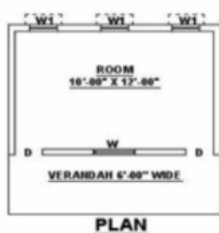

নির্বাচক নিবন্ধন আধিকারিকের স্বাক্ষর

Nazri Naksha

Google Map View

Polling Station Building Front View

DOUBLE LINE SKETCH MAP OF BOOTH NO 134  
SABUJ PALLY SSK BELDA-II GRAM PANCHAYAT

Polling Station Front View