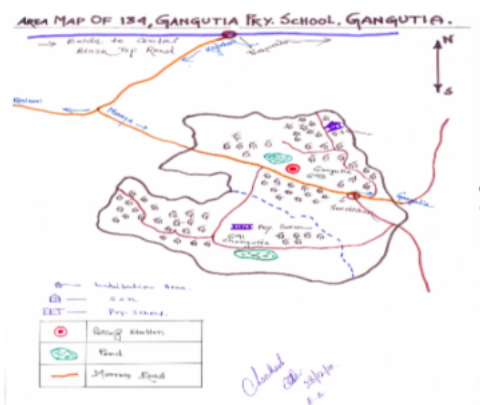

Nazri Naksha