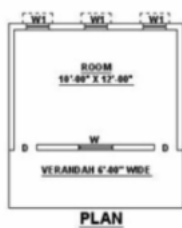

নির্বাচক নিবন্ধন আধিকারিকের স্বাক্ষর

Nazri Naksha

Google Map View

Polling Station Building Front View

Polling Station Front View

Cad View

DOUBLE LINE SKETCH MAP OF BOOTH NO 135
BELDA BINAPANI Pky. SCHOOL BELDA-II GRAM PANCHAYAT