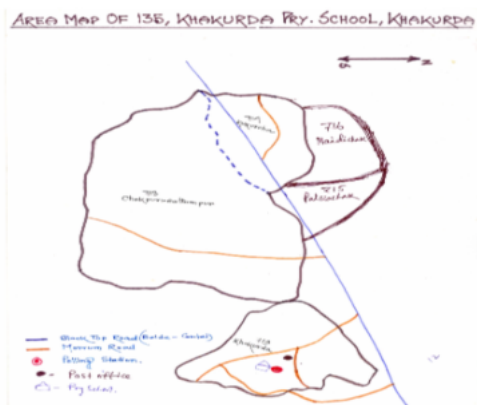

Nazri Naksha