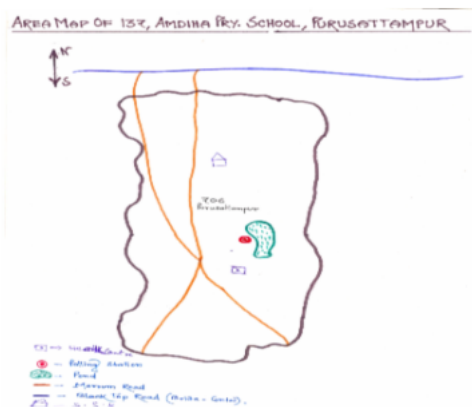

Nazri Naksha