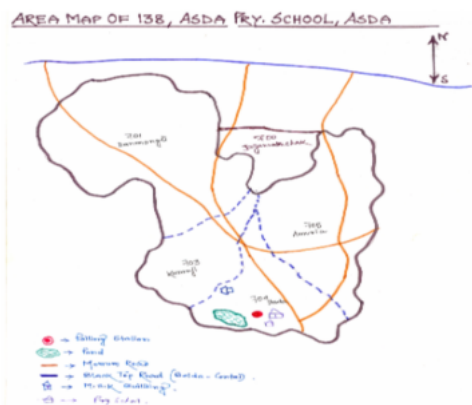

Nazri Naksha