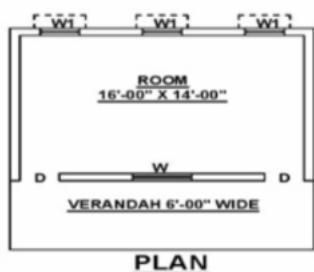

নির্বাচক নিবন্ধন আধিকারিকের স্বাক্ষর

Nazri Naksha

Google Map View

Polling Station Building Front View

Polling Station Front View

Cad View

Key MAP View

1 নাম : আকাশ কুমার হাতি মায়ের নাম : উষারানী হাতি বাড়ির নং : এন0109 বয়স : 26 লিঙ্গ : পুরুষ	WFY2364768 ফটো উপলব্ধ	2 নাম : উষারানী হাতি স্বামীর নাম : শ্রীপতি হাতি বাড়ির নং : এন0165 বয়স : 46 লিঙ্গ : মহিলা	HBY1723329 ফটো উপলব্ধ	3 নাম : উৎপল মাদুলী পিতার নাম : বিজয় মাদুলী বাড়ির নং : এন000 বয়স : 35 লিঙ্গ : পুরুষ	WFY1485424 ফটো উপলব্ধ
4 নাম : শিখা মাইতি স্বামীর নাম : অসীম মাইতি বাড়ির নং : না বয়স : 43 লিঙ্গ : মহিলা	BLY2372209 ফটো উপলব্ধ	5 নাম : সোনালী আদক (ভূঞা) স্বামীর নাম : দেবশীষ ভূঞা বাড়ির নং : n0158 বয়স : 33 লিঙ্গ : মহিলা	WFY1649375 ফটো উপলব্ধ	6 নাম : অভিজিৎ কর পিতার নাম : আশীষ কর বাড়ির নং : এন0041 বয়স : 23 লিঙ্গ : পুরুষ	WFY2657021 ফটো উপলব্ধ
7 নাম : নূপুর কর স্বামীর নাম : আশীষ কর বাড়ির নং : n0042 বয়স : 50 লিঙ্গ : মহিলা	JQM2343424 ফটো উপলব্ধ	8 নাম : আশীষ কর পিতার নাম : দুঃখীশ্যাম কর বাড়ির নং : n0041 বয়স : 58 লিঙ্গ : পুরুষ	JQM2343416 ফটো উপলব্ধ	9 নাম : মেহাশীষ কর পিতার নাম : দুঃখীশ্যাম কর বাড়ির নং : n0043 বয়স : 55 লিঙ্গ : পুরুষ	JQM2343432 ফটো উপলব্ধ
10 নাম : সুধমা কর স্বামীর নাম : মেহাশীষ কর বাড়ির নং : n0049 বয়স : 40 লিঙ্গ : মহিলা	WFY1272038 ফটো উপলব্ধ	11 নাম : সুভাশিষ কর পিতার নাম : দুঃখীশ্যাম কর বাড়ির নং : সি/ও-দুঃখীশ্যাম কর বয়স : 55 লিঙ্গ : পুরুষ	WFY1272053 ফটো উপলব্ধ	12 নাম : বীণাপানি কর স্বামীর নাম : সুভাশিষ কর বাড়ির নং : শুভাশিষ কর বয়স : 45 লিঙ্গ : মহিলা	WFY2351021 ফটো উপলব্ধ
13 নাম : সুদীপ্তা রানী কর পিতার নাম : শুভাশিষ কর বাড়ির নং : সি/ও-শুভাশিষ কর বয়স : 22 লিঙ্গ : মহিলা	WFY2833366 ফটো উপলব্ধ	14 নাম : সুকুমার কাপড়ী পিতার নাম : বিজয় কৃষ্ণ কাপড়ী বাড়ির নং : n0004 বয়স : 52 লিঙ্গ : পুরুষ	WFY2544351 ফটো উপলব্ধ	15 নাম : সন্ধ্যা কাপড়ী স্বামীর নাম : বিজয়কৃষ্ণ কাপড়ী বাড়ির নং : n0004 বয়স : 73 লিঙ্গ : মহিলা	WFY2544369 ফটো উপলব্ধ
16 নাম : রুস্পা কাপড়ী স্বামীর নাম : সুকুমার কাপড়ী বাড়ির নং : n0004 বয়স : 40 লিঙ্গ : মহিলা	JQM2292720 ফটো উপলব্ধ	17 নাম : সুকন্যা কাপড়ী পিতার নাম : সুকুমার কাপড়ী বাড়ির নং : এন0004 বয়স : 21 লিঙ্গ : মহিলা	WFY2818441 ফটো উপলব্ধ	18 নাম : অভি খাঁড়া পিতার নাম : বাসুদেব খাঁড়া বাড়ির নং : এন0000 বয়স : 27 লিঙ্গ : পুরুষ	WFY2338648 ফটো উপলব্ধ
19 নাম : বাসুদেব খাঁড়া পিতার নাম : নিমাইচন্দ্র খাঁড়া বাড়ির নং : n0025 বয়স : 50 লিঙ্গ : পুরুষ	JQM1337781 ফটো উপলব্ধ	20 নাম : পুতুল খাঁড়া স্বামীর নাম : বাসুদেব খাঁড়া বাড়ির নং : n0025 বয়স : 47 লিঙ্গ : মহিলা	JQM2063642 ফটো উপলব্ধ	21 নাম : শুকদেব খাঁড়া পিতার নাম : নিমাই চন্দ্র খাঁড়া বাড়ির নং : n0025 বয়স : 46 লিঙ্গ : পুরুষ	JQM2292266 ফটো উপলব্ধ
22 নাম : চন্দনা গিরি (খাঁড়া) স্বামীর নাম : শুকদেব খাঁড়া বাড়ির নং : n0025 বয়স : 33 লিঙ্গ : মহিলা	WFY1544196 ফটো উপলব্ধ	23 নাম : সৌরভ ঘোষ পিতার নাম : মনোরঞ্জন ঘোষ বাড়ির নং : n0058 বয়স : 35 লিঙ্গ : পুরুষ	WFY1485598 ফটো উপলব্ধ	24 নাম : মনোরঞ্জন ঘোষ পিতার নাম : কৃষ্ণপ্রসাদ ঘোষ বাড়ির নং : n0055 বয়স : 70 লিঙ্গ : পুরুষ	WB/32/226/567027 ফটো উপলব্ধ
25 নাম : রুমা ঘোষ স্বামীর নাম : মনোরঞ্জন ঘোষ বাড়ির নং : n0056 বয়স : 58 লিঙ্গ : মহিলা	WB/32/226/567052 ফটো উপলব্ধ	26 নাম : অশোক মহাপাত্র পিতার নাম : বিশ্বনাথ মহাপাত্র বাড়ির নং : n0023 বয়স : 46 লিঙ্গ : পুরুষ	JQM1436096 ফটো উপলব্ধ	27 নাম : সুদীপ চক্রবর্তী পিতার নাম : সুকুমার চক্রবর্তী বাড়ির নং : n0013 বয়স : 45 লিঙ্গ : পুরুষ	JQM1438944 ফটো উপলব্ধ
28 নাম : শচী চক্রবর্তী স্বামীর নাম : কালিপদ চক্রবর্তী বাড়ির নং : n0005 বয়স : 68 লিঙ্গ : মহিলা	WB/32/226/564116 ফটো উপলব্ধ	29 নাম : অর্পিতা চক্রবর্তী স্বামীর নাম : প্রবীর চক্রবর্তী বাড়ির নং : n0005 বয়স : 36 লিঙ্গ : মহিলা	WFY1485507 ফটো উপলব্ধ	30 নাম : ভরত কুমার চক্রবর্তী পিতার নাম : কালীপদ চক্রবর্তী বাড়ির নং : এন0005 বয়স : 58 লিঙ্গ : পুরুষ	WFY2612927 ফটো উপলব্ধ