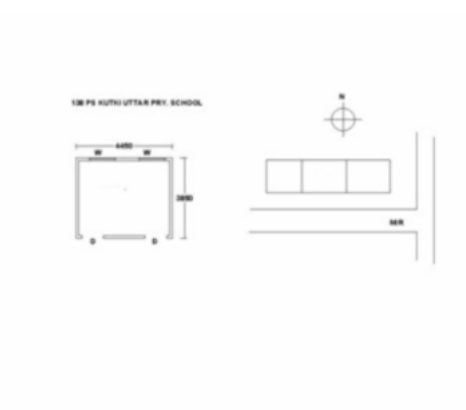

নির্বাচক নিবন্ধন আধিকারিকের স্বাক্ষর

Nazri Naksha

Google Map View

Polling Station Building Front View

Polling Station Front View

Cad View

Key MAP View

1 নাম : শিশির অধিকারী পিতার নাম: প্রফুল্ল কুমার অধিকারী বাড়ির নং : n0046 বয়স : 43 লিঙ্গ : পুরুষ	JQM1990779	ফটো উপলব্ধ	2 নাম : শিবানী অধিকারী স্বামীর নাম: প্রবীর অধিকারী বাড়ির নং : n0046 বয়স : 54 লিঙ্গ : মহিলা	WB/32/226/399105	ফটো উপলব্ধ	3 নাম : গীতা অধিকারী স্বামীর নাম: মাহির অধিকারী বাড়ির নং : n0046 বয়স : 39 লিঙ্গ : মহিলা	WFY0650135	ফটো উপলব্ধ
4 নাম : মাহির অধিকারী পিতার নাম: প্রফুল্ল কুমার অধিকারী বাড়ির নং : n0046 বয়স : 54 লিঙ্গ : পুরুষ	WB/32/226/399428	ফটো উপলব্ধ	5 নাম : শিবির অধিকারী পিতার নাম: প্রফুল্লকুমার অধিকারী বাড়ির নং : n0046 বয়স : 57 লিঙ্গ : পুরুষ	WB/32/226/399494	ফটো উপলব্ধ	6 নাম : প্রবীর অধিকারী পিতার নাম: প্রফুল্লকুমার অধিকারী বাড়ির নং : n0046 বয়স : 63 লিঙ্গ : পুরুষ	WB/32/226/399255	ফটো উপলব্ধ
7 নাম : শোভা অধিকারী স্বামীর নাম: প্রফুল্লকুমার অধিকারী বাড়ির নং : n0046 বয়স : 76 লিঙ্গ : মহিলা	WB/32/226/399496	ফটো উপলব্ধ	8 নাম : প্রতিমা অধিকারী স্বামীর নাম: শিবির অধিকারী বাড়ির নং : n0046 বয়স : 40 লিঙ্গ : মহিলা	WFY0650143	ফটো উপলব্ধ	9 নাম : সোমনাথ অধিকারী পিতার নাম: প্রবীর অধিকারী বাড়ির নং : n0046 বয়স : 30 লিঙ্গ : পুরুষ	WFY1854538	ফটো উপলব্ধ
10 নাম : নির্মালা অধিকারী স্বামীর নাম: শিশির অধিকারী বাড়ির নং : n0157 বয়স : 42 লিঙ্গ : মহিলা	JQM2238624	ফটো উপলব্ধ	11 নাম : সুমিত্রা অধিকারী পিতার নাম: বিশ্বজিৎ অধিকারী বাড়ির নং : N0206 বয়স : 25 লিঙ্গ : পুরুষ	WFY2517340	ফটো উপলব্ধ	12 নাম : গুপ্তা অধিকারী স্বামীর নাম: উৎপল অধিকারী বাড়ির নং : এন0212 বয়স : 31 লিঙ্গ : মহিলা	WFY1806181	ফটো উপলব্ধ
13 নাম : সুরেন কিস্কু পিতার নাম: শ্যাম কিস্কু বাড়ির নং : এন0056 বয়স : 24 লিঙ্গ : পুরুষ	WFY2711059	ফটো উপলব্ধ	14 নাম : সীতা হাঁসদা স্বামীর নাম: রঘু হাঁসদা বাড়ির নং : n0056 বয়স : 36 লিঙ্গ : মহিলা	WFY1689199	ফটো উপলব্ধ	15 নাম : প্রতিমা কিস্কু স্বামীর নাম: সনাতন কিস্কু বাড়ির নং : n0056 বয়স : 41 লিঙ্গ : মহিলা	WFY1347749	ফটো উপলব্ধ
16 নাম : ফুলমণী কিস্কু স্বামীর নাম: তড কিস্কু বাড়ির নং : n0055 বয়স : 60 লিঙ্গ : মহিলা	WB/32/226/399242	ফটো উপলব্ধ	17 নাম : শ্যাম কিস্কু পিতার নাম: রাম কিস্কু বাড়ির নং : n0056 বয়স : 67 লিঙ্গ : পুরুষ	WB/32/226/399247	ফটো উপলব্ধ	18 নাম : নাগি কিস্কু স্বামীর নাম: শ্যাম কিস্কু বাড়ির নং : n0056 বয়স : 45 লিঙ্গ : মহিলা	JQM1990787	ফটো উপলব্ধ
19 নাম : তড কিস্কু পিতার নাম: ভগবান কিস্কু বাড়ির নং : n0056 বয়স : 63 লিঙ্গ : পুরুষ	WB/32/226/399240	ফটো উপলব্ধ	20 নাম : ডমেনে কিস্কু পিতার নাম: তড কিস্কু বাড়ির নং : n0056 বয়স : 31 লিঙ্গ : পুরুষ	WFY1689033	ফটো উপলব্ধ	21 নাম : বীরেন কিস্কু পিতার নাম: ভগবান কিস্কু বাড়ির নং : n0056 বয়স : 59 লিঙ্গ : পুরুষ	WB/32/226/399465	ফটো উপলব্ধ
22 নাম : সনাতন কিস্কু পিতার নাম: ভগবান কিস্কু বাড়ির নং : n0056 বয়স : 55 লিঙ্গ : পুরুষ	WFY2830610	ফটো উপলব্ধ	23 নাম : সুপাই কিস্কু পিতার নাম: রাম কিস্কু বাড়ির নং : n0058 বয়স : 62 লিঙ্গ : পুরুষ	WB/32/226/399188	ফটো উপলব্ধ	24 নাম : সালাগে কিস্কু স্বামীর নাম: সুপাই কিস্কু বাড়ির নং : n0058 বয়স : 57 লিঙ্গ : মহিলা	WB/32/226/399092	ফটো উপলব্ধ
25 নাম : আরও কিস্কু স্বামীর নাম: ভাদু কিস্কু বাড়ির নং : n0057 বয়স : 54 লিঙ্গ : মহিলা	WB/32/226/399298	ফটো উপলব্ধ	26 নাম : ভাদু কিস্কু পিতার নাম: রাম কিস্কু বাড়ির নং : n0056 বয়স : 57 লিঙ্গ : পুরুষ	WB/32/226/399294	ফটো উপলব্ধ	27 নাম : সুরেন কিস্কু পিতার নাম: তড কিস্কু বাড়ির নং : এন0056 বয়স : 30 লিঙ্গ : পুরুষ	WFY2794493	ফটো উপলব্ধ
28 নাম : শক্তিপদ খুঁটিয়া পিতার নাম: বিক্রম খুঁটিয়া বাড়ির নং : n0004 বয়স : 63 লিঙ্গ : পুরুষ	WB/32/226/399013	ফটো উপলব্ধ	29 নাম : রূপকথা খুঁটিয়া পিতার নাম: শক্তিপদ খুঁটিয়া বাড়ির নং : এন0004 বয়স : 24 লিঙ্গ : মহিলা	WFY2755643	ফটো উপলব্ধ	30 নাম : আভারানী খুঁটিয়া স্বামীর নাম: শক্তিপদ খুঁটিয়া বাড়ির নং : n0004 বয়স : 54 লিঙ্গ : মহিলা	WB/32/226/399439	ফটো উপলব্ধ