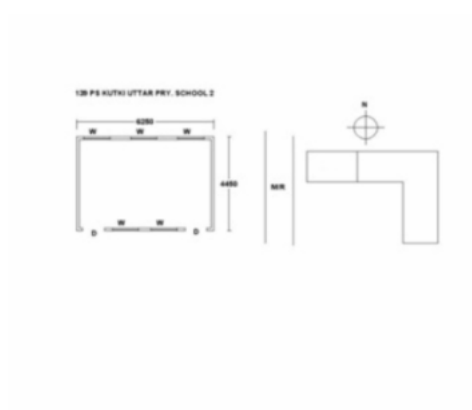

নির্বাচক নিবন্ধন আধিকারিকের স্বাক্ষর

Nazri Naksha

Google Map View

Polling Station Building Front View

Polling Station Front View

Cad View

Key MAP View

1 নাম : শিশির অধিকারী পিতার নাম: প্রফুল্ল কুমার অধিকারী বাড়ির নং : n0046 বয়স : 43 লিঙ্গ : পুরুষ	JQM1990779	ফটো উপলব্ধ	2 নাম : শিবানী অধিকারী স্বামীর নাম: প্রবীর অধিকারী বাড়ির নং : n0046 বয়স : 54 লিঙ্গ : মহিলা	WB/32/226/399105	ফটো উপলব্ধ	3 নাম : গীতা অধিকারী স্বামীর নাম: মাহির অধিকারী বাড়ির নং : n0046 বয়স : 39 লিঙ্গ : মহিলা	WFY0650135	ফটো উপলব্ধ
4 নাম : মাহির অধিকারী পিতার নাম: প্রফুল্ল কুমার অধিকারী বাড়ির নং : n0046 বয়স : 54 লিঙ্গ : পুরুষ	WB/32/226/399428	ফটো উপলব্ধ	5 নাম : শিবির অধিকারী পিতার নাম: প্রফুল্লকুমার অধিকারী বাড়ির নং : n0046 বয়স : 57 লিঙ্গ : পুরুষ	WB/32/226/399494	ফটো উপলব্ধ	6 নাম : প্রবীর অধিকারী পিতার নাম: প্রফুল্লকুমার অধিকারী বাড়ির নং : n0046 বয়স : 63 লিঙ্গ : পুরুষ	WB/32/226/399255	ফটো উপলব্ধ
7 নাম : শোভা অধিকারী স্বামীর নাম: প্রফুল্লকুমার অধিকারী বাড়ির নং : n0046 বয়স : 76 লিঙ্গ : মহিলা	WB/32/226/399496	ফটো উপলব্ধ	8 নাম : প্রতিমা অধিকারী স্বামীর নাম: শিবির অধিকারী বাড়ির নং : n0046 বয়স : 40 লিঙ্গ : মহিলা	WFY0650143	ফটো উপলব্ধ	9 নাম : সোমনাথ অধিকারী পিতার নাম: প্রবীর অধিকারী বাড়ির নং : n0046 বয়স : 30 লিঙ্গ : পুরুষ	WFY1854538	ফটো উপলব্ধ
10 নাম : নির্মালা অধিকারী স্বামীর নাম: শিশির অধিকারী বাড়ির নং : n0157 বয়স : 42 লিঙ্গ : মহিলা	JQM2238624	ফটো উপলব্ধ	11 নাম : সুমিত্রা অধিকারী পিতার নাম: বিশ্বজিৎ অধিকারী বাড়ির নং : N0206 বয়স : 25 লিঙ্গ : পুরুষ	WFY2517340	ফটো উপলব্ধ	12 নাম : গুপ্তা অধিকারী স্বামীর নাম: উৎপল অধিকারী বাড়ির নং : এন0212 বয়স : 31 লিঙ্গ : মহিলা	WFY1806181	ফটো উপলব্ধ
13 নাম : সুরেন কিস্কু পিতার নাম: শ্যাম কিস্কু বাড়ির নং : এন0056 বয়স : 24 লিঙ্গ : পুরুষ	WFY2711059	ফটো উপলব্ধ	14 নাম : সীতা হাঁসদা স্বামীর নাম: রঘু হাঁসদা বাড়ির নং : n0056 বয়স : 36 লিঙ্গ : মহিলা	WFY1689199	ফটো উপলব্ধ	15 নাম : প্রতিমা কিস্কু স্বামীর নাম: সনাতন কিস্কু বাড়ির নং : n0056 বয়স : 41 লিঙ্গ : মহিলা	WFY1347749	ফটো উপলব্ধ
16 নাম : ফুলমণী কিস্কু স্বামীর নাম: তড কিস্কু বাড়ির নং : n0055 বয়স : 60 লিঙ্গ : মহিলা	WB/32/226/399242	ফটো উপলব্ধ	17 নাম : শ্যাম কিস্কু পিতার নাম: রাম কিস্কু বাড়ির নং : n0056 বয়স : 67 লিঙ্গ : পুরুষ	WB/32/226/399247	ফটো উপলব্ধ	18 নাম : নাগি কিস্কু স্বামীর নাম: শ্যাম কিস্কু বাড়ির নং : n0056 বয়স : 45 লিঙ্গ : মহিলা	JQM1990787	ফটো উপলব্ধ
19 নাম : তড কিস্কু পিতার নাম: ভগবান কিস্কু বাড়ির নং : n0056 বয়স : 63 লিঙ্গ : পুরুষ	WB/32/226/399240	ফটো উপলব্ধ	20 নাম : ডমেনে কিস্কু পিতার নাম: তড কিস্কু বাড়ির নং : n0056 বয়স : 31 লিঙ্গ : পুরুষ	WFY1689033	ফটো উপলব্ধ	21 নাম : বীরেন কিস্কু পিতার নাম: ভগবান কিস্কু বাড়ির নং : n0056 বয়স : 59 লিঙ্গ : পুরুষ	WB/32/226/399465	ফটো উপলব্ধ
22 নাম : সনাতন কিস্কু পিতার নাম: ভগবান কিস্কু বাড়ির নং : n0056 বয়স : 55 লিঙ্গ : পুরুষ	WFY2830610	ফটো উপলব্ধ	23 নাম : সুপাই কিস্কু পিতার নাম: রাম কিস্কু বাড়ির নং : n0058 বয়স : 62 লিঙ্গ : পুরুষ	WB/32/226/399188	ফটো উপলব্ধ	24 নাম : সালাগে কিস্কু স্বামীর নাম: সুপাই কিস্কু বাড়ির নং : n0058 বয়স : 57 লিঙ্গ : মহিলা	WB/32/226/399092	ফটো উপলব্ধ
25 নাম : আরও কিস্কু স্বামীর নাম: ভাদু কিস্কু বাড়ির নং : n0057 বয়স : 54 লিঙ্গ : মহিলা	WB/32/226/399298	ফটো উপলব্ধ	26 নাম : ভাদু কিস্কু পিতার নাম: রাম কিস্কু বাড়ির নং : n0056 বয়স : 57 লিঙ্গ : পুরুষ	WB/32/226/399294	ফটো উপলব্ধ	27 নাম : সুরেন কিস্কু পিতার নাম: তড কিস্কু বাড়ির নং : এন0056 বয়স : 30 লিঙ্গ : পুরুষ	WFY2794493	ফটো উপলব্ধ
28 নাম : শক্তিপদ খুঁটিয়া পিতার নাম: বিক্রম খুঁটিয়া বাড়ির নং : n0004 বয়স : 63 লিঙ্গ : পুরুষ	WB/32/226/399013	ফটো উপলব্ধ	29 নাম : রূপকথা খুঁটিয়া পিতার নাম: শক্তিপদ খুঁটিয়া বাড়ির নং : এন0004 বয়স : 24 লিঙ্গ : মহিলা	WFY2755643	ফটো উপলব্ধ	30 নাম : আভারানী খুঁটিয়া স্বামীর নাম: শক্তিপদ খুঁটিয়া বাড়ির নং : n0004 বয়স : 54 লিঙ্গ : মহিলা	WB/32/226/399439	ফটো উপলব্ধ