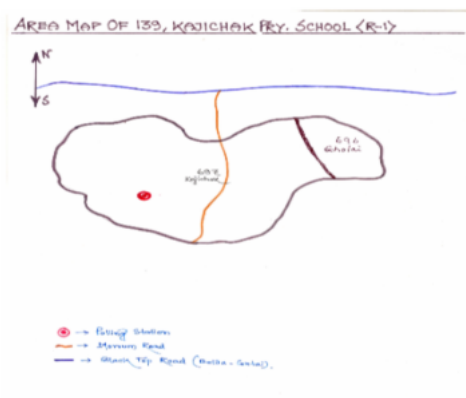

Nazri Naksha