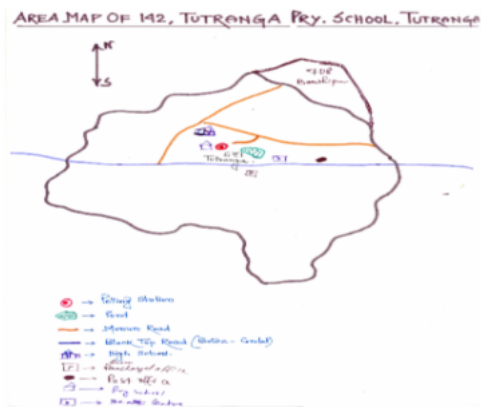

Nazri Naksha