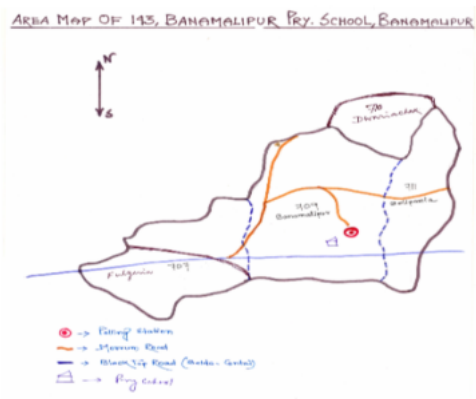

Nazri Naksha