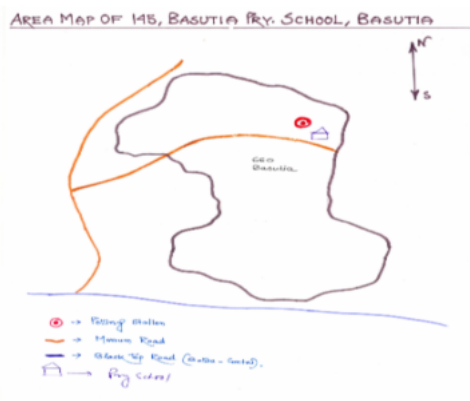

Nazri Naksha