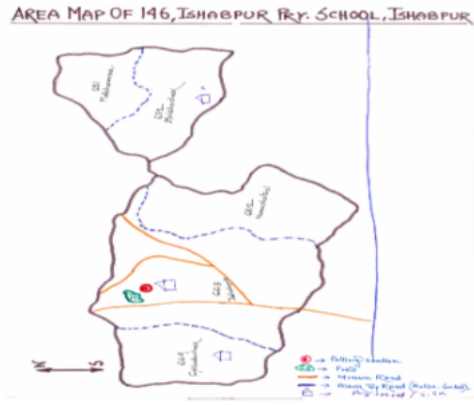

Nazri Naksha