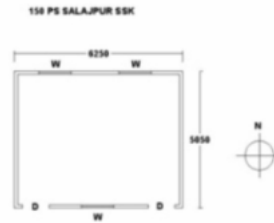

নির্বাচক নিবন্ধন আধিকারিকের স্বাক্ষর

Nazri Naksha

Google Map View

Polling Station Building Front View

Polling Station Front View

Cad View

Key MAP View

1 নাম : গায়ত্রী মাহাল স্বামীর নাম: অনন্ত মাহাল বাড়ির নং : n0023 বয়স : 41 লিঙ্গ : মহিলা	WFY1481241 ফটো উপলব্ধ	2 নাম : পঞ্চগনন করন পিতার নাম: চিত্ত করন বাড়ির নং : n0032 বয়স : 38 লিঙ্গ : পুরুষ	WFY0681858 ফটো উপলব্ধ	3 নাম : চাঁপা করন স্বামীর নাম: পঞ্চগনন করন বাড়ির নং : n0032 বয়স : 36 লিঙ্গ : মহিলা	WFY1507607 ফটো উপলব্ধ
4 নাম : শিবশংকর করন পিতার নাম: চিত্ত করন বাড়ির নং : n0032 বয়স : 37 লিঙ্গ : পুরুষ	WFY1351428 ফটো উপলব্ধ	5 নাম : মঞ্জু করন স্বামীর নাম: চিত্ত করন বাড়ির নং : n0032 বয়স : 62 লিঙ্গ : মহিলা	WB/32/226/414489 ফটো উপলব্ধ	6 নাম : গুরভা কিস্কু পিতার নাম: রাম কিস্কু বাড়ির নং : n0027 বয়স : 60 লিঙ্গ : পুরুষ	WB/32/226/414626 ফটো উপলব্ধ
7 নাম : রত্নী কিস্কু স্বামীর নাম: গুরভা কিস্কু বাড়ির নং : n0027 বয়স : 57 লিঙ্গ : মহিলা	WB/32/226/414579 ফটো উপলব্ধ	8 নাম : জবা কিস্কু স্বামীর নাম: সাদ্দাম কিস্কু বাড়ির নং : n01922 বয়স : 29 লিঙ্গ : মহিলা	WFY2266492 ফটো উপলব্ধ	9 নাম : রঞ্জু কিস্কু স্বামীর নাম: রাম কিস্কু বাড়ির নং : n0170 বয়স : 29 লিঙ্গ : মহিলা	WFY2266294 ফটো উপলব্ধ
10 নাম : লক্ষণ কিস্কু পিতার নাম: গুরভা কিস্কু বাড়ির নং : n0027 বয়স : 29 লিঙ্গ : পুরুষ	WFY2315109 ফটো উপলব্ধ	11 নাম : চঞ্চলা কিস্কু স্বামীর নাম: লক্ষণ কিস্কু বাড়ির নং : এন0027 বয়স : 24 লিঙ্গ : মহিলা	XWQ2176469 ফটো উপলব্ধ	12 নাম : গাদুম কিস্কু পিতার নাম: শ্যাম কিস্কু বাড়ির নং : বয়স : 36 লিঙ্গ : পুরুষ	WFY2266484 ফটো উপলব্ধ
13 নাম : রাম কিস্কু পিতার নাম: গুরভা কিস্কু বাড়ির নং : n0027 বয়স : 32 লিঙ্গ : পুরুষ	WFY1595115 ফটো উপলব্ধ	14 নাম : মসিল বিবি স্বামীর নাম: স্ক জানু বাড়ির নং : এন0000 বয়স : 28 লিঙ্গ : মহিলা	WFY2611713 ফটো উপলব্ধ	15 নাম : সেক নিমাজী পিতার নাম: সেক ইনসার বাড়ির নং : এন0129 বয়স : 24 লিঙ্গ : পুরুষ	WFY2611853 ফটো উপলব্ধ
16 নাম : স্বপ্নামা খাতুন বিবি স্বামীর নাম: সেক সানজাদুল বাড়ির নং : এন0129 বয়স : 25 লিঙ্গ : মহিলা	WFY2611796 ফটো উপলব্ধ	17 নাম : মঞ্জু চন্দ স্বামীর নাম: সন্তোষ চন্দ বাড়ির নং : n0047 বয়স : 60 লিঙ্গ : মহিলা	WB/32/226/414772 ফটো উপলব্ধ	18 নাম : রবীন্দ্রনাথ চন্দ পিতার নাম: সন্তোষ চন্দ বাড়ির নং : n0047 বয়স : 48 লিঙ্গ : পুরুষ	JQM1997477 ফটো উপলব্ধ
19 নাম : পিঙ্কু চন্দ পিতার নাম: সন্তোষ চন্দ বাড়ির নং : n0047 বয়স : 39 লিঙ্গ : পুরুষ	JQM2440006 ফটো উপলব্ধ	20 নাম : পাপিয়া চন্দ স্বামীর নাম: পিঙ্কু চন্দ বাড়ির নং : n0047 বয়স : 32 লিঙ্গ : মহিলা	WFY1595123 ফটো উপলব্ধ	21 নাম : মৌসুমী রানী চন্দ স্বামীর নাম: রবীন্দ্র নাথ চন্দ বাড়ির নং : n0047 বয়স : 34 লিঙ্গ : মহিলা	WFY1507615 ফটো উপলব্ধ
22 নাম : অপর্ণা জানা স্বামীর নাম: ধীরেন্দ্র জানা বাড়ির নং : n0072 বয়স : 52 লিঙ্গ : মহিলা	WB/32/226/414363 ফটো উপলব্ধ	23 নাম : ময়না জানা স্বামীর নাম: প্রশান্ত জানা বাড়ির নং : n0072 বয়স : 42 লিঙ্গ : মহিলা	JQM2331064 ফটো উপলব্ধ	24 নাম : খুকুমনি দে(জানা) স্বামীর নাম: উত্তম জানা বাড়ির নং : n0072 বয়স : 37 লিঙ্গ : মহিলা	WFY1445386 ফটো উপলব্ধ
25 নাম : রঞ্জন জানা পিতার নাম: ধীরেন্দ্র নাথ জানা বাড়ির নং : n0072 বয়স : 34 লিঙ্গ : পুরুষ	WFY1445394 ফটো উপলব্ধ	26 নাম : স্বপ্না জানা পিতার নাম: রাখালচন্দ্র জানা বাড়ির নং : n0104 বয়স : 52 লিঙ্গ : পুরুষ	WB/32/226/414743 ফটো উপলব্ধ	27 নাম : সন্ধ্যা জানা স্বামীর নাম: স্বপন জানা বাড়ির নং : n0104 বয়স : 39 লিঙ্গ : মহিলা	WFY1231158 ফটো উপলব্ধ
28 নাম : কানু জানা পিতার নাম: পূর্ণচন্দ্র জানা বাড়ির নং : n0118 বয়স : 56 লিঙ্গ : পুরুষ	JQM2243442 ফটো উপলব্ধ	29 নাম : পুষ্পরানী জানা স্বামীর নাম: কানু জানা বাড়ির নং : n0119 বয়স : 47 লিঙ্গ : মহিলা	JQM2243459 ফটো উপলব্ধ	30 নাম : প্রশান্ত জানা পিতার নাম: শরৎ জানা বাড়ির নং : n0072 বয়স : 53 লিঙ্গ : পুরুষ	WB/32/226/414798 ফটো উপলব্ধ