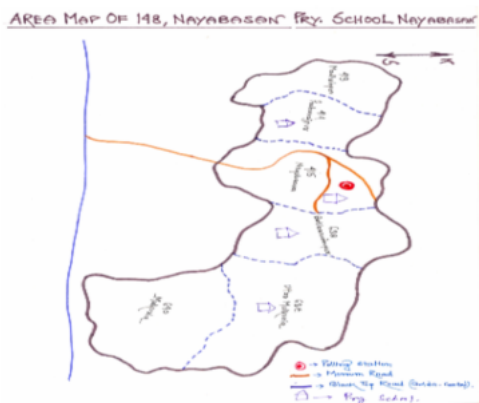

Nazri Naksha