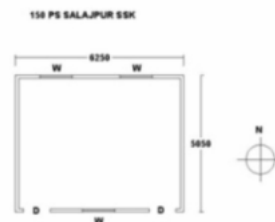

নির্বাচক নিবন্ধন আধিকারিকের স্বাক্ষর

Nazri Naksha

Google Map View

Polling Station Building Front View

Polling Station Front View

Cad View

Key MAP View

1 নাম : ফুলমোনী কিস্কু স্বামীর নাম: মঙ্গল কিস্কু বাড়ির নং : এন0188 বয়স : 66 লিঙ্গ : মহিলা	WFY2625051 ফটো উপলব্ধ	2 নাম : প্রশান্ত খাটুয়া পিতার নাম: দুলাল খাটুয়া বাড়ির নং : N0078 বয়স : 25 লিঙ্গ : পুরুষ	WFY2522324 ফটো উপলব্ধ	3 নাম : দুলাল খাটুয়া পিতার নাম: ভাকুচরন খাটুয়া বাড়ির নং : n0078 বয়স : 57 লিঙ্গ : পুরুষ	WFY2778900 ফটো উপলব্ধ
4 নাম : সশান্ত খাটুয়া পিতার নাম: দুলাল খাটুয়া বাড়ির নং : n0078 বয়স : 30 লিঙ্গ : পুরুষ	WFY1858638 ফটো উপলব্ধ	5 নাম : প্রিয়ান্কা ঘোষ (খাটুয়া) স্বামীর নাম: কালিপদ খাটুয়া বাড়ির নং : n0078 বয়স : 36 লিঙ্গ : মহিলা	WFY1858652 ফটো উপলব্ধ	6 নাম : মল্লিকা খাটুয়া স্বামীর নাম: দিলীপ খাটুয়া বাড়ির নং : n0213 বয়স : 43 লিঙ্গ : মহিলা	HNQ2065753 ফটো উপলব্ধ
7 নাম : সুমিত্রা খাটুয়া স্বামীর নাম: ভাকুচরন খাটুয়া বাড়ির নং : n0078 বয়স : 72 লিঙ্গ : মহিলা	WB/32/226/426075 ফটো উপলব্ধ	8 নাম : শ্রাবন্তী খাটুয়া স্বামীর নাম: দুলাল খাটুয়া বাড়ির নং : n0078 বয়স : 50 লিঙ্গ : মহিলা	JQM2246528 ফটো উপলব্ধ	9 নাম : কালিপদ খাটুয়া পিতার নাম: ভাকু চরন খাটুয়া বাড়ির নং : n0078 বয়স : 49 লিঙ্গ : পুরুষ	WFY0701870 ফটো উপলব্ধ
10 নাম : সবিতা (জানা) গিরি স্বামীর নাম: দিনবন্ধু গিরি বাড়ির নং : n0086 বয়স : 32 লিঙ্গ : মহিলা	WFY1693977 ফটো উপলব্ধ	11 নাম : মঞ্জু গিরি স্বামীর নাম: পুলীনবিহারী গিরি বাড়ির নং : n0086 বয়স : 64 লিঙ্গ : মহিলা	WB/32/226/426485 ফটো উপলব্ধ	12 নাম : দীনবন্ধু গিরি পিতার নাম: পুলিন গিরি বাড়ির নং : n0086 বয়স : 43 লিঙ্গ : পুরুষ	JQM2246544 ফটো উপলব্ধ
13 নাম : সুপর্ণা রানী চন্দ স্বামীর নাম: রবীন্দ্রনাথ চন্দ বাড়ির নং : n0096 বয়স : 35 লিঙ্গ : মহিলা	WFY1596808 ফটো উপলব্ধ	14 নাম : রবীন্দ্র নাথ চন্দ পিতার নাম: বলাই চন্দ বাড়ির নং : n0096 বয়স : 46 লিঙ্গ : পুরুষ	JQM2003127 ফটো উপলব্ধ	15 নাম : বাসন্তী চন্দ স্বামীর নাম: বলাই চন্দ বাড়ির নং : n0096 বয়স : 66 লিঙ্গ : মহিলা	WB/32/226/426243 ফটো উপলব্ধ
16 নাম : বলাই চন্দ পিতার নাম: কেদার চন্দ বাড়ির নং : n0096 বয়স : 74 লিঙ্গ : পুরুষ	JQM1327485 ফটো উপলব্ধ	17 নাম : অমিতা (ভঞ্জ) চন্দ স্বামীর নাম: সুরজিত চন্দ বাড়ির নং : n0084 বয়স : 35 লিঙ্গ : মহিলা	WFY1693993 ফটো উপলব্ধ	18 নাম : সুরজিত চন্দ পিতার নাম: বিমল চন্দ বাড়ির নং : n0084 বয়স : 44 লিঙ্গ : পুরুষ	JQM2003150 ফটো উপলব্ধ
19 নাম : বাসন্তী চন্দ স্বামীর নাম: বিমল চন্দ বাড়ির নং : n0084 বয়স : 59 লিঙ্গ : মহিলা	JQM1434562 ফটো উপলব্ধ	20 নাম : দ্রৌপদী নায়েক স্বামীর নাম: মণ্টু নায়েক বাড়ির নং : n0096 বয়স : 43 লিঙ্গ : মহিলা	JQM2003135 ফটো উপলব্ধ	21 নাম : মনিকা চন্দ স্বামীর নাম: ঝাড়েশ্বর চন্দ বাড়ির নং : n0062 বয়স : 59 লিঙ্গ : মহিলা	WB/32/226/426541 ফটো উপলব্ধ
22 নাম : ঝাড়েশ্বর চন্দ পিতার নাম: কেদার চন্দ বাড়ির নং : n0062 বয়স : 67 লিঙ্গ : পুরুষ	WB/32/226/426532 ফটো উপলব্ধ	23 নাম : সূতপা (দাস) চন্দ স্বামীর নাম: শিবশঙ্কর চন্দ বাড়ির নং : n0061 বয়স : 34 লিঙ্গ : মহিলা	WFY1693985 ফটো উপলব্ধ	24 নাম : শিবশংকর চন্দ পিতার নাম: ঝাড়েশ্বর চন্দ বাড়ির নং : n0061 বয়স : 40 লিঙ্গ : পুরুষ	JQM2331775 ফটো উপলব্ধ
25 নাম : সন্তু চন্দ পিতার নাম: সুবল চন্দ বাড়ির নং : n0061 বয়স : 31 লিঙ্গ : পুরুষ	WFY1693894 ফটো উপলব্ধ	26 নাম : মধুসূদন চন্দ পিতার নাম: সুবল চন্দ বাড়ির নং : n0061 বয়স : 34 লিঙ্গ : পুরুষ	WFY1596790 ফটো উপলব্ধ	27 নাম : মঞ্জুরানী চন্দ স্বামীর নাম: সুবল চন্দ বাড়ির নং : n0061 বয়স : 60 লিঙ্গ : মহিলা	WB/32/226/426542 ফটো উপলব্ধ
28 নাম : সুবল চন্দ পিতার নাম: কেদার চন্দ বাড়ির নং : n0061 বয়স : 67 লিঙ্গ : পুরুষ	WB/32/226/426417 ফটো উপলব্ধ	29 নাম : রুমা দে স্বামীর নাম: শ্রীকান্ত দে বাড়ির নং : n0096 বয়স : 46 লিঙ্গ : মহিলা	JQM2003119 ফটো উপলব্ধ	30 নাম : শুকুরমনি চাতার পিতার নাম: রুইয়া চাতার বাড়ির নং : n0139 বয়স : 46 লিঙ্গ : মহিলা	JQM2247104 ফটো উপলব্ধ