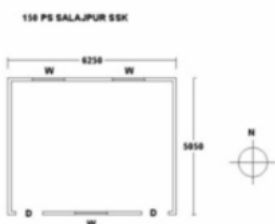

নির্বাচক নিবন্ধন আধিকারিকের স্বাক্ষর

Nazri Naksha

Google Map View

Polling Station Building Front View

Polling Station Front View

Cad View

Key MAP View

1 নাম : ফুলমোনী কিস্কু স্বামীর নাম: মঙ্গল কিস্কু বাড়ির নং : এন0188 বয়স : 66 লিঙ্গ : মহিলা	WFY2625051 ফটো উপলব্ধ	2 নাম : প্রশান্ত খাটুয়া পিতার নাম: দুলাল খাটুয়া বাড়ির নং : N0078 বয়স : 25 লিঙ্গ : পুরুষ	WFY2522324 ফটো উপলব্ধ	3 নাম : দুলাল খাটুয়া পিতার নাম: ভাকুচরন খাটুয়া বাড়ির নং : n0078 বয়স : 57 লিঙ্গ : পুরুষ	WFY2778900 ফটো উপলব্ধ
4 নাম : সশান্ত খাটুয়া পিতার নাম: দুলাল খাটুয়া বাড়ির নং : n0078 বয়স : 30 লিঙ্গ : পুরুষ	WFY1858638 ফটো উপলব্ধ	5 নাম : প্রিয়ান্কা ঘোষ (খাটুয়া) স্বামীর নাম: কালিপদ খাটুয়া বাড়ির নং : n0078 বয়স : 36 লিঙ্গ : মহিলা	WFY1858652 ফটো উপলব্ধ	6 নাম : মল্লিকা খাটুয়া স্বামীর নাম: দিলীপ খাটুয়া বাড়ির নং : n0213 বয়স : 43 লিঙ্গ : মহিলা	HNQ2065753 ফটো উপলব্ধ
7 নাম : সুমিত্রা খাটুয়া স্বামীর নাম: ভাকুচরন খাটুয়া বাড়ির নং : n0078 বয়স : 72 লিঙ্গ : মহিলা	WB/32/226/426075 ফটো উপলব্ধ	8 নাম : শ্রাবন্তী খাটুয়া স্বামীর নাম: দুলাল খাটুয়া বাড়ির নং : n0078 বয়স : 50 লিঙ্গ : মহিলা	JQM2246528 ফটো উপলব্ধ	9 নাম : কালিপদ খাটুয়া পিতার নাম: ভাকু চরন খাটুয়া বাড়ির নং : n0078 বয়স : 49 লিঙ্গ : পুরুষ	WFY0701870 ফটো উপলব্ধ
10 নাম : সবিতা (জানা) গিরি স্বামীর নাম: দিনবন্ধু গিরি বাড়ির নং : n0086 বয়স : 32 লিঙ্গ : মহিলা	WFY1693977 ফটো উপলব্ধ	11 নাম : মঞ্জু গিরি স্বামীর নাম: পুলীনবিহারী গিরি বাড়ির নং : n0086 বয়স : 64 লিঙ্গ : মহিলা	WB/32/226/426485 ফটো উপলব্ধ	12 নাম : দীনবন্ধু গিরি পিতার নাম: পুলিন গিরি বাড়ির নং : n0086 বয়স : 43 লিঙ্গ : পুরুষ	JQM2246544 ফটো উপলব্ধ
13 নাম : সুপর্ণা রানী চন্দ স্বামীর নাম: রবীন্দ্রনাথ চন্দ বাড়ির নং : n0096 বয়স : 35 লিঙ্গ : মহিলা	WFY1596808 ফটো উপলব্ধ	14 নাম : রবীন্দ্র নাথ চন্দ পিতার নাম: বলাই চন্দ বাড়ির নং : n0096 বয়স : 46 লিঙ্গ : পুরুষ	JQM2003127 ফটো উপলব্ধ	15 নাম : বাসন্তী চন্দ স্বামীর নাম: বলাই চন্দ বাড়ির নং : n0096 বয়স : 66 লিঙ্গ : মহিলা	WB/32/226/426243 ফটো উপলব্ধ
16 নাম : বলাই চন্দ পিতার নাম: কেদার চন্দ বাড়ির নং : n0096 বয়স : 74 লিঙ্গ : পুরুষ	JQM1327485 ফটো উপলব্ধ	17 নাম : অমিতা (ভঞ্জ) চন্দ স্বামীর নাম: সুরজিত চন্দ বাড়ির নং : n0084 বয়স : 35 লিঙ্গ : মহিলা	WFY1693993 ফটো উপলব্ধ	18 নাম : সুরজিত চন্দ পিতার নাম: বিমল চন্দ বাড়ির নং : n0084 বয়স : 44 লিঙ্গ : পুরুষ	JQM2003150 ফটো উপলব্ধ
19 নাম : বাসন্তী চন্দ স্বামীর নাম: বিমল চন্দ বাড়ির নং : n0084 বয়স : 59 লিঙ্গ : মহিলা	JQM1434562 ফটো উপলব্ধ	20 নাম : দ্রৌপদী নায়েক স্বামীর নাম: মণ্টু নায়েক বাড়ির নং : n0096 বয়স : 43 লিঙ্গ : মহিলা	JQM2003135 ফটো উপলব্ধ	21 নাম : মনিকা চন্দ স্বামীর নাম: ঝাড়েশ্বর চন্দ বাড়ির নং : n0062 বয়স : 59 লিঙ্গ : মহিলা	WB/32/226/426541 ফটো উপলব্ধ
22 নাম : ঝাড়েশ্বর চন্দ পিতার নাম: কেদার চন্দ বাড়ির নং : n0062 বয়স : 67 লিঙ্গ : পুরুষ	WB/32/226/426532 ফটো উপলব্ধ	23 নাম : সূতপা (দাস) চন্দ স্বামীর নাম: শিবশঙ্কর চন্দ বাড়ির নং : n0061 বয়স : 34 লিঙ্গ : মহিলা	WFY1693985 ফটো উপলব্ধ	24 নাম : শিবশংকর চন্দ পিতার নাম: ঝাড়েশ্বর চন্দ বাড়ির নং : n0061 বয়স : 40 লিঙ্গ : পুরুষ	JQM2331775 ফটো উপলব্ধ
25 নাম : সন্তু চন্দ পিতার নাম: সুবল চন্দ বাড়ির নং : n0061 বয়স : 31 লিঙ্গ : পুরুষ	WFY1693894 ফটো উপলব্ধ	26 নাম : মধুসূদন চন্দ পিতার নাম: সুবল চন্দ বাড়ির নং : n0061 বয়স : 34 লিঙ্গ : পুরুষ	WFY1596790 ফটো উপলব্ধ	27 নাম : মঞ্জুরানী চন্দ স্বামীর নাম: সুবল চন্দ বাড়ির নং : n0061 বয়স : 60 লিঙ্গ : মহিলা	WB/32/226/426542 ফটো উপলব্ধ
28 নাম : সুবল চন্দ পিতার নাম: কেদার চন্দ বাড়ির নং : n0061 বয়স : 67 লিঙ্গ : পুরুষ	WB/32/226/426417 ফটো উপলব্ধ	29 নাম : রুমা দে স্বামীর নাম: শ্রীকান্ত দে বাড়ির নং : n0096 বয়স : 46 লিঙ্গ : মহিলা	JQM2003119 ফটো উপলব্ধ	30 নাম : শুকুরমনি চাতার পিতার নাম: রুইয়া চাতার বাড়ির নং : n0139 বয়স : 46 লিঙ্গ : মহিলা	JQM2247104 ফটো উপলব্ধ