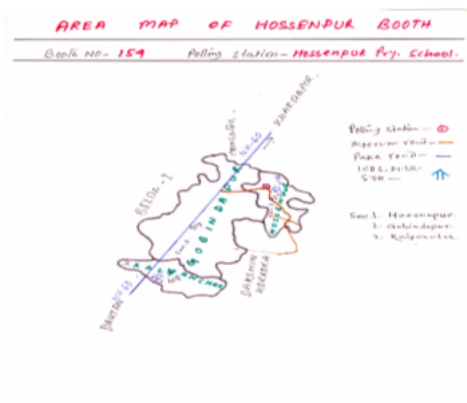

Nazri Naksha