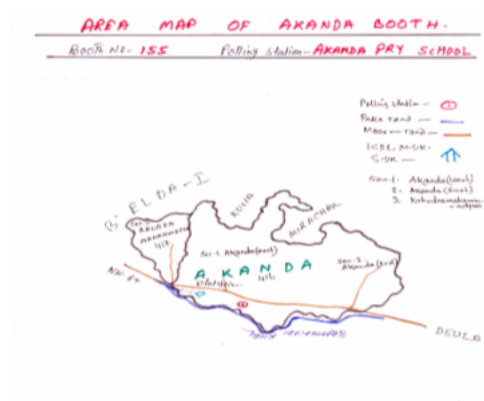

Nazri Naksha