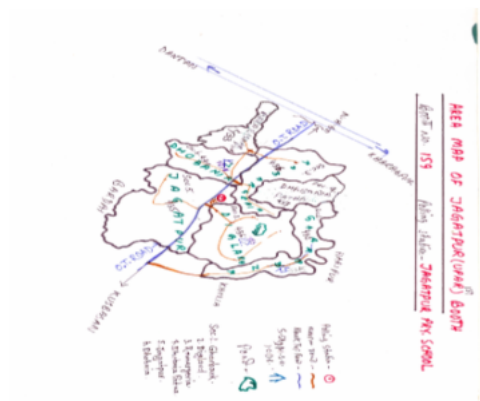

Nazri Naksha