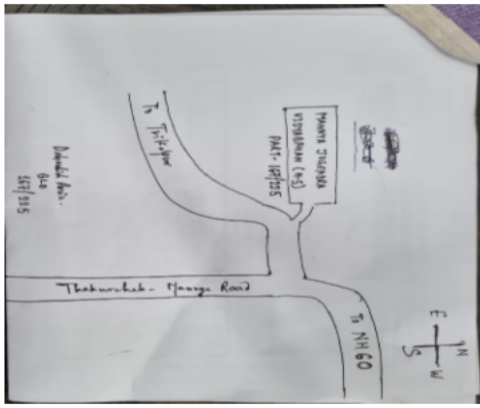

Nazri Naksha