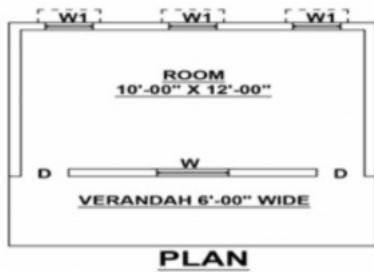

নির্বাচক নিবন্ধন আধিকারিকের স্বাক্ষর

Nazri Naksha

Google Map View

Polling Station Building Front View

Polling Station Front View

Cad View

Key MAP View

1 নাম : সুদীপ করণ পিতার নাম: অসিত করণ বাড়ির নং : n0235 বয়স : 28 লিঙ্গ : পুরুষ	WFY2232882 ফটো উপলব্ধ	2 নাম : সৌমেন করন পিতার নাম: অসিত করন বাড়ির নং : n0083 বয়স : 30 লিঙ্গ : পুরুষ	WFY1739150 ফটো উপলব্ধ	3 নাম : প্রিয়ান্বিতা খামরাই করন স্বামীর নাম: সৌমেন করন বাড়ির নং : N0083 বয়স : 26 লিঙ্গ : মহিলা	WFY2492304 ফটো উপলব্ধ
4 নাম : আরতি করন স্বামীর নাম: অসিত করন বাড়ির নং : n0084 বয়স : 50 লিঙ্গ : মহিলা	JQM1363787 ফটো উপলব্ধ	5 নাম : অসিত করন পিতার নাম: কৃপানাথ করন বাড়ির নং : n0083 বয়স : 57 লিঙ্গ : পুরুষ	WB/32/226/573001 ফটো উপলব্ধ	6 নাম : সনজিৎ কোটাল পিতার নাম: মাখন কোটাল বাড়ির নং : এন0155, বয়স : 25 লিঙ্গ : পুরুষ	WFY2491892 ফটো উপলব্ধ
7 নাম : কাশীনাথ ঘোষ পিতার নাম: বিজয় ঘোষ বাড়ির নং : n0001 বয়স : 64 লিঙ্গ : পুরুষ	WB/32/226/573207 ফটো উপলব্ধ	8 নাম : কল্যাণী ঘোষ স্বামীর নাম: কাশীনাথ ঘোষ বাড়ির নং : n0001 বয়স : 59 লিঙ্গ : মহিলা	WB/32/226/573182 ফটো উপলব্ধ	9 নাম : বিশ্বনাথ ঘোষ পিতার নাম: বিজয় ঘোষ বাড়ির নং : n0001 বয়স : 50 লিঙ্গ : পুরুষ	WFY2654945 ফটো উপলব্ধ
10 নাম : ভোলানাথ ঘোষ পিতার নাম: বিজয় কৃষ্ণ ঘোষ বাড়ির নং : n0001 বয়স : 48 লিঙ্গ : পুরুষ	JQM2066934 ফটো উপলব্ধ	11 নাম : চন্দনা ঘোষ স্বামীর নাম: তারক নাথ ঘোষ বাড়ির নং : n0001 বয়স : 33 লিঙ্গ : মহিলা	WFY1485788 ফটো উপলব্ধ	12 নাম : তারক নাথ ঘোষ পিতার নাম: বিজয় কুমার ঘোষ বাড়ির নং : n0001 বয়স : 45 লিঙ্গ : পুরুষ	JQM2066942 ফটো উপলব্ধ
13 নাম : দেবী ঘোষ স্বামীর নাম: ভোলানাথ ঘোষ বাড়ির নং : n0001 বয়স : 41 লিঙ্গ : মহিলা	JQM2343911 ফটো উপলব্ধ	14 নাম : কাজল পাহাড় স্বামীর নাম: স্বপন পাহাড় বাড়ির নং : n0001 বয়স : 56 লিঙ্গ : মহিলা	WB/32/226/573115 ফটো উপলব্ধ	15 নাম : স্বপন পাহাড় পিতার নাম: সদানন্দ পাহাড় বাড়ির নং : n0001 বয়স : 61 লিঙ্গ : পুরুষ	WB/32/226/573578 ফটো উপলব্ধ
16 নাম : উষা ঘোষ স্বামীর নাম: বিশ্বনাথ ঘোষ বাড়ির নং : n0001 বয়স : 43 লিঙ্গ : মহিলা	JQM2295228 ফটো উপলব্ধ	17 নাম : শান্তনু ঘোষ পিতার নাম: কাশীনাথ ঘোষ বাড়ির নং : n0001 বয়স : 38 লিঙ্গ : পুরুষ	WFY0074344 ফটো উপলব্ধ	18 নাম : পূজা ঘোষ স্বামীর নাম: শান্তনু ঘোষ বাড়ির নং : এন0001 বয়স : 26 লিঙ্গ : মহিলা	YNG2009504 ফটো উপলব্ধ
19 নাম : কাকলী নায়ক (পাহাড়) স্বামীর নাম: ভবেশ পাহাড় বাড়ির নং : n0001 বয়স : 35 লিঙ্গ : মহিলা	WFY2219152 ফটো উপলব্ধ	20 নাম : ভবেশ পাহাড় পিতার নাম: স্বপন পাহাড় বাড়ির নং : n0001 বয়স : 35 লিঙ্গ : পুরুষ	WFY1273887 ফটো উপলব্ধ	21 নাম : হাঁসি জানা স্বামীর নাম: খাঁদ জানা বাড়ির নং : n0066 বয়স : 72 লিঙ্গ : মহিলা	WB/32/226/573097 ফটো উপলব্ধ
22 নাম : কাজল দাস স্বামীর নাম: সুরেন দাস বাড়ির নং : n0086 বয়স : 57 লিঙ্গ : মহিলা	WB/32/226/573166 ফটো উপলব্ধ	23 নাম : অজয় দোলাই পিতার নাম: মঙ্গল দোলাই বাড়ির নং : n0003 বয়স : 38 লিঙ্গ : পুরুষ	WFY0074815 ফটো উপলব্ধ	24 নাম : সোমা দোলাই স্বামীর নাম: অজয় দোলাই বাড়ির নং : n0003 বয়স : 30 লিঙ্গ : মহিলা	WFY1739333 ফটো উপলব্ধ
25 নাম : জয়ন্ত ভূঞা পিতার নাম: কাকলী ভূঞা বাড়ির নং : n0003 বয়স : 67 লিঙ্গ : পুরুষ	WB/32/226/573019 ফটো উপলব্ধ	26 নাম : ভরত দোলাই পিতার নাম: মঙ্গল দোলাই বাড়ির নং : n0003 বয়স : 44 লিঙ্গ : পুরুষ	JQM2066108 ফটো উপলব্ধ	27 নাম : অলোক দোলাই পিতার নাম: দুলাপদ দোলাই বাড়ির নং : n0003 বয়স : 46 লিঙ্গ : পুরুষ	JQM2066090 ফটো উপলব্ধ
28 নাম : ভোলানাথ ভূঞা পিতার নাম: জয়ন্ত ভূঞা বাড়ির নং : n0003 বয়স : 45 লিঙ্গ : পুরুষ	JQM2067007 ফটো উপলব্ধ	29 নাম : রীনা ভূঞা স্বামীর নাম: ভোলানাথ ভূঞা বাড়ির নং : n0003 বয়স : 41 লিঙ্গ : মহিলা	WFY1485804 ফটো উপলব্ধ	30 নাম : অঞ্জলী দোলাই স্বামীর নাম: কৃষ্ণধ্বজ দোলাই বাড়ির নং : n0003 বয়স : 33 লিঙ্গ : মহিলা	WFY1485796 ফটো উপলব্ধ