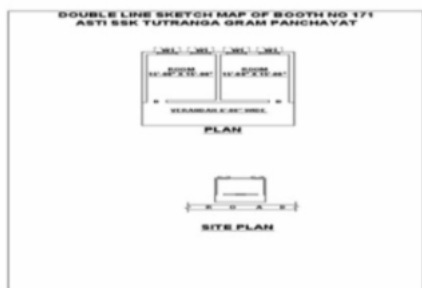

নির্বাচক নিবন্ধন আধিকারিকের স্বাক্ষর

Nazri Naksha

Google Map View

Polling Station Building Front View

Polling Station Front View

Cad View

Key MAP View

1 নাম : শেখ রাজুউদ্দিন পিতার নাম : শেখ মেনাজউদ্দিন বাড়ির নং : n0067 বয়স : 49 লিঙ্গ : পুরুষ	HNQ1380435 ফটো উপলব্ধ	2 নাম : সৈদন বিবি স্বামীর নাম : নেজামউদ্দিন বাড়ির নং : n0067 বয়স : 47 লিঙ্গ : মহিলা	HNQ2352441 ফটো উপলব্ধ	3 নাম : আবেদা বিবি স্বামীর নাম : শেখ রাজুউদ্দিন বাড়ির নং : n0067 বয়স : 34 লিঙ্গ : মহিলা	WFY1866797 ফটো উপলব্ধ
4 নাম : সেক মনিরুদ্দিন পিতার নাম : সেক নেজামউদ্দিন বাড়ির নং : এন0067 বয়স : 25 লিঙ্গ : পুরুষ	WFY2583318 ফটো উপলব্ধ	5 নাম : আসেমা বেওয়া পিতার নাম : মেনাজউদ্দিন বাড়ির নং : n0067 বয়স : 51 লিঙ্গ : মহিলা	WFY2715688 ফটো উপলব্ধ	6 নাম : সেখ নেজামুদ্দীন পিতার নাম : সেখ মেনাজুদ্দিন বাড়ির নং : n0067 বয়স : 57 লিঙ্গ : পুরুষ	WB/32/227/264206 ফটো উপলব্ধ
7 নাম : নিমাই খাটুয়া অন্যান্য : অক্ষয় কুমার খাটুয়া বাড়ির নং : এন0143 বয়স : 39 লিঙ্গ : পুরুষ	WFY2414894 ফটো উপলব্ধ	8 নাম : গুনাধর গিরি পিতার নাম : অনন্ত গিরি বাড়ির নং : n0099 বয়স : 72 লিঙ্গ : পুরুষ	WB/32/227/264210 ফটো উপলব্ধ	9 নাম : কম্পনা গিরি স্বামীর নাম : গুনাধর গিরি বাড়ির নং : n0099 বয়স : 67 লিঙ্গ : মহিলা	WB/32/227/264681 ফটো উপলব্ধ
10 নাম : গৌতম গিরি পিতার নাম : গুনাধর গিরি বাড়ির নং : n0099 বয়স : 50 লিঙ্গ : পুরুষ	WB/32/227/264471 ফটো উপলব্ধ	11 নাম : রাধারানী মন্ডল (গিরি) স্বামীর নাম : গৌতম গিরি বাড়ির নং : n0099 বয়স : 35 লিঙ্গ : মহিলা	WFY1365881 ফটো উপলব্ধ	12 নাম : চম্পা গিরি স্বামীর নাম : লক্ষীকান্ত গিরি বাড়ির নং : n0100 বয়স : 58 লিঙ্গ : মহিলা	WB/32/227/264680 ফটো উপলব্ধ
13 নাম : উত্তম গিরি পিতার নাম : লক্ষীকান্ত গিরি বাড়ির নং : n0100 বয়স : 38 লিঙ্গ : পুরুষ	HNQ2622439 ফটো উপলব্ধ	14 নাম : শ্যামলী গিরি স্বামীর নাম : উত্তম গিরি বাড়ির নং : n0100 বয়স : 33 লিঙ্গ : মহিলা	WFY1775907 ফটো উপলব্ধ	15 নাম : বিমল গিরি পিতার নাম : অনন্ত গিরি বাড়ির নং : n0100 বয়স : 53 লিঙ্গ : পুরুষ	WB/32/227/264609 ফটো উপলব্ধ
16 নাম : ভবানী গিরি স্বামীর নাম : বিমল গিরি বাড়ির নং : n0100 বয়স : 47 লিঙ্গ : মহিলা	HNQ1381904 ফটো উপলব্ধ	17 নাম : সোমা দাস স্বামীর নাম : মনাতন দাস বাড়ির নং : n0100 বয়স : 32 লিঙ্গ : মহিলা	WFY1604727 ফটো উপলব্ধ	18 নাম : লক্ষীকান্ত গিরি পিতার নাম : অনন্ত গিরি বাড়ির নং : n0100 বয়স : 67 লিঙ্গ : পুরুষ	WFY2564110 ফটো উপলব্ধ
19 নাম : মৌসুমী মান্ডী (টুডু) স্বামীর নাম : উত্তম টুডু বাড়ির নং : n0060 বয়স : 36 লিঙ্গ : মহিলা	WFY1604545 ফটো উপলব্ধ	20 নাম : উত্তম টুডু পিতার নাম : লক্ষীরাম টুডু বাড়ির নং : n0060 বয়স : 38 লিঙ্গ : পুরুষ	WFY1235480 ফটো উপলব্ধ	21 নাম : পতুল টুডু স্বামীর নাম : চৈতন্য টুডু বাড়ির নং : n0060 বয়স : 39 লিঙ্গ : মহিলা	WFY1235498 ফটো উপলব্ধ
22 নাম : চৈতন্য টুডু মায়ের নাম : সীতা টুডু বাড়ির নং : n0060 বয়স : 42 লিঙ্গ : পুরুষ	HNQ2505709 ফটো উপলব্ধ	23 নাম : সীতা টুডু স্বামীর নাম : লক্ষীরাম টুডু বাড়ির নং : n0060 বয়স : 64 লিঙ্গ : মহিলা	WB/32/227/264302 ফটো উপলব্ধ	24 নাম : সোনালী টুডু স্বামীর নাম : সুনীল টুডু বাড়ির নং : n0060 বয়স : 45 লিঙ্গ : মহিলা	HNQ2107787 ফটো উপলব্ধ
25 নাম : সুনিয়া টুডু স্বামীর নাম : নিমাই টুডু বাড়ির নং : n0060 বয়স : 65 লিঙ্গ : মহিলা	HNQ2107761 ফটো উপলব্ধ	26 নাম : সুনীল টুডু পিতার নাম : নিমাই টুডু বাড়ির নং : n0060 বয়স : 47 লিঙ্গ : পুরুষ	HNQ2107779 ফটো উপলব্ধ	27 নাম : নিমাই টুডু পিতার নাম : সুনীল টুডু বাড়ির নং : এন0123 বয়স : 26 লিঙ্গ : পুরুষ	WFY2476216 ফটো উপলব্ধ
28 নাম : শুকদেব দাস পিতার নাম : শংকর চন্দ্র দাস বাড়ির নং : n0168 বয়স : 46 লিঙ্গ : পুরুষ	HNQ1381235 ফটো উপলব্ধ	29 নাম : মদন গোপাল দাস পিতার নাম : সুরেন্দ্র দাস বাড়ির নং : n0108 বয়স : 68 লিঙ্গ : পুরুষ	WB/32/227/264199 ফটো উপলব্ধ	30 নাম : বকুল দাস স্বামীর নাম : রঞ্জিত দাস বাড়ির নং : n0203 বয়স : 29 লিঙ্গ : মহিলা	WFY2297463 ফটো উপলব্ধ