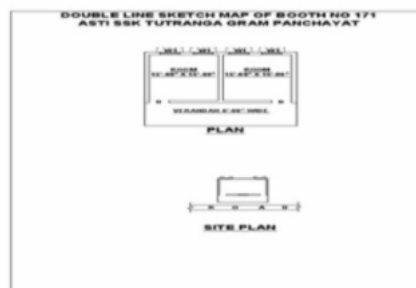

নির্বাচক নিবন্ধন আধিকারিকের স্বাক্ষর

Nazri Naksha

Google Map View

Polling Station Building Front View

Polling Station Front View

Cad View

Key MAP View

1 নাম : শেখ রাজুউদ্দিন পিতার নাম : শেখ মেনাজউদ্দিন বাড়ির নং : n0067 বয়স : 49 লিঙ্গ : পুরুষ	HNQ1380435 ফটো উপলব্ধ	2 নাম : সৈদন বিবি স্বামীর নাম : নেজামউদ্দিন বাড়ির নং : n0067 বয়স : 47 লিঙ্গ : মহিলা	HNQ2352441 ফটো উপলব্ধ	3 নাম : আবেদা বিবি স্বামীর নাম : শেখ রাজুউদ্দিন বাড়ির নং : n0067 বয়স : 34 লিঙ্গ : মহিলা	WFY1866797 ফটো উপলব্ধ
4 নাম : সেক মনিরুদ্দিন পিতার নাম : সেক নেজামউদ্দিন বাড়ির নং : এন0067 বয়স : 25 লিঙ্গ : পুরুষ	WFY2583318 ফটো উপলব্ধ	5 নাম : আসেমা বেওয়া পিতার নাম : মেনাজউদ্দিন বাড়ির নং : n0067 বয়স : 51 লিঙ্গ : মহিলা	WFY2715688 ফটো উপলব্ধ	6 নাম : সেখ নেজামুদ্দীন পিতার নাম : সেখ মেনাজুদ্দিন বাড়ির নং : n0067 বয়স : 57 লিঙ্গ : পুরুষ	WB/32/227/264206 ফটো উপলব্ধ
7 নাম : নিমাই খাটুয়া অন্যান্য : অক্ষয় কুমার খাটুয়া বাড়ির নং : এন0143 বয়স : 39 লিঙ্গ : পুরুষ	WFY2414894 ফটো উপলব্ধ	8 নাম : গুনাধর গিরি পিতার নাম : অনন্ত গিরি বাড়ির নং : n0099 বয়স : 72 লিঙ্গ : পুরুষ	WB/32/227/264210 ফটো উপলব্ধ	9 নাম : কম্পনা গিরি স্বামীর নাম : গুনাধর গিরি বাড়ির নং : n0099 বয়স : 67 লিঙ্গ : মহিলা	WB/32/227/264681 ফটো উপলব্ধ
10 নাম : গৌতম গিরি পিতার নাম : গুনাধর গিরি বাড়ির নং : n0099 বয়স : 50 লিঙ্গ : পুরুষ	WB/32/227/264471 ফটো উপলব্ধ	11 নাম : রাধারানী মন্ডল (গিরি) স্বামীর নাম : গৌতম গিরি বাড়ির নং : n0099 বয়স : 35 লিঙ্গ : মহিলা	WFY1365881 ফটো উপলব্ধ	12 নাম : চম্পা গিরি স্বামীর নাম : লক্ষীকান্ত গিরি বাড়ির নং : n0100 বয়স : 58 লিঙ্গ : মহিলা	WB/32/227/264680 ফটো উপলব্ধ
13 নাম : উত্তম গিরি পিতার নাম : লক্ষীকান্ত গিরি বাড়ির নং : n0100 বয়স : 38 লিঙ্গ : পুরুষ	HNQ2622439 ফটো উপলব্ধ	14 নাম : শ্যামলী গিরি স্বামীর নাম : উত্তম গিরি বাড়ির নং : n0100 বয়স : 33 লিঙ্গ : মহিলা	WFY1775907 ফটো উপলব্ধ	15 নাম : বিমল গিরি পিতার নাম : অনন্ত গিরি বাড়ির নং : n0100 বয়স : 53 লিঙ্গ : পুরুষ	WB/32/227/264609 ফটো উপলব্ধ
16 নাম : ভবানী গিরি স্বামীর নাম : বিমল গিরি বাড়ির নং : n0100 বয়স : 47 লিঙ্গ : মহিলা	HNQ1381904 ফটো উপলব্ধ	17 নাম : সোমা দাস স্বামীর নাম : মনাতন দাস বাড়ির নং : n0100 বয়স : 32 লিঙ্গ : মহিলা	WFY1604727 ফটো উপলব্ধ	18 নাম : লক্ষীকান্ত গিরি পিতার নাম : অনন্ত গিরি বাড়ির নং : n0100 বয়স : 67 লিঙ্গ : পুরুষ	WFY2564110 ফটো উপলব্ধ
19 নাম : মৌসুমী মান্ডী (টুডু) স্বামীর নাম : উত্তম টুডু বাড়ির নং : n0060 বয়স : 36 লিঙ্গ : মহিলা	WFY1604545 ফটো উপলব্ধ	20 নাম : উত্তম টুডু পিতার নাম : লক্ষীরাম টুডু বাড়ির নং : n0060 বয়স : 38 লিঙ্গ : পুরুষ	WFY1235480 ফটো উপলব্ধ	21 নাম : পতুল টুডু স্বামীর নাম : চৈতন্য টুডু বাড়ির নং : n0060 বয়স : 39 লিঙ্গ : মহিলা	WFY1235498 ফটো উপলব্ধ
22 নাম : চৈতন্য টুডু মায়ের নাম : সীতা টুডু বাড়ির নং : n0060 বয়স : 42 লিঙ্গ : পুরুষ	HNQ2505709 ফটো উপলব্ধ	23 নাম : সীতা টুডু স্বামীর নাম : লক্ষীরাম টুডু বাড়ির নং : n0060 বয়স : 64 লিঙ্গ : মহিলা	WB/32/227/264302 ফটো উপলব্ধ	24 নাম : সোনালী টুডু স্বামীর নাম : সুনীল টুডু বাড়ির নং : n0060 বয়স : 45 লিঙ্গ : মহিলা	HNQ2107787 ফটো উপলব্ধ
25 নাম : সুনিয়া টুডু স্বামীর নাম : নিমাই টুডু বাড়ির নং : n0060 বয়স : 65 লিঙ্গ : মহিলা	HNQ2107761 ফটো উপলব্ধ	26 নাম : সুনীল টুডু পিতার নাম : নিমাই টুডু বাড়ির নং : n0060 বয়স : 47 লিঙ্গ : পুরুষ	HNQ2107779 ফটো উপলব্ধ	27 নাম : নিমাই টুডু পিতার নাম : সুনীল টুডু বাড়ির নং : এন0123 বয়স : 26 লিঙ্গ : পুরুষ	WFY2476216 ফটো উপলব্ধ
28 নাম : শুকদেব দাস পিতার নাম : শংকর চন্দ্র দাস বাড়ির নং : n0168 বয়স : 46 লিঙ্গ : পুরুষ	HNQ1381235 ফটো উপলব্ধ	29 নাম : মদন গোপাল দাস পিতার নাম : সুরেন্দ্র দাস বাড়ির নং : n0108 বয়স : 68 লিঙ্গ : পুরুষ	WB/32/227/264199 ফটো উপলব্ধ	30 নাম : বকুল দাস স্বামীর নাম : রঞ্জিত দাস বাড়ির নং : n0203 বয়স : 29 লিঙ্গ : মহিলা	WFY2297463 ফটো উপলব্ধ