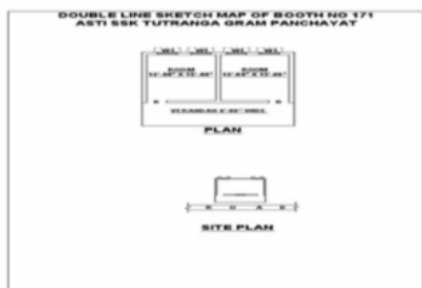

নির্বাচক নিবন্ধন আধিকারিকের স্বাক্ষর

Nazri Naksha

Google Map View

Polling Station Building Front View

Polling Station Front View

Cad View

Key MAP View

1 নাম : শেখ রাজুউদ্দিন পিতার নাম : শেখ মেনাজউদ্দিন বাড়ির নং : n0067 বয়স : 49 লিঙ্গ : পুরুষ	HNQ1380435 ফটো উপলব্ধ	2 নাম : সৈদন বিবি স্বামীর নাম : নেজামউদ্দিন বাড়ির নং : n0067 বয়স : 47 লিঙ্গ : মহিলা	HNQ2352441 ফটো উপলব্ধ	3 নাম : আবেদা বিবি স্বামীর নাম : শেখ রাজুউদ্দিন বাড়ির নং : n0067 বয়স : 34 লিঙ্গ : মহিলা	WFY1866797 ফটো উপলব্ধ
4 নাম : সেক মনিরুদ্দিন পিতার নাম : সেক নেজামউদ্দিন বাড়ির নং : এন0067 বয়স : 25 লিঙ্গ : পুরুষ	WFY2583318 ফটো উপলব্ধ	5 নাম : আসেমা বেওয়া পিতার নাম : মেনাজউদ্দিন বাড়ির নং : n0067 বয়স : 51 লিঙ্গ : মহিলা	WFY2715688 ফটো উপলব্ধ	6 নাম : সেখ নেজামুদ্দীন পিতার নাম : সেখ মেনাজুদ্দিন বাড়ির নং : n0067 বয়স : 57 লিঙ্গ : পুরুষ	WB/32/227/264206 ফটো উপলব্ধ
7 নাম : নিমাই খাটুয়া অন্যান্য : অক্ষয় কুমার খাটুয়া বাড়ির নং : এন0143 বয়স : 39 লিঙ্গ : পুরুষ	WFY2414894 ফটো উপলব্ধ	8 নাম : গুনাধর গিরি পিতার নাম : অনন্ত গিরি বাড়ির নং : n0099 বয়স : 72 লিঙ্গ : পুরুষ	WB/32/227/264210 ফটো উপলব্ধ	9 নাম : কম্পনা গিরি স্বামীর নাম : গুনাধর গিরি বাড়ির নং : n0099 বয়স : 67 লিঙ্গ : মহিলা	WB/32/227/264681 ফটো উপলব্ধ
10 নাম : গৌতম গিরি পিতার নাম : গুনাধর গিরি বাড়ির নং : n0099 বয়স : 50 লিঙ্গ : পুরুষ	WB/32/227/264471 ফটো উপলব্ধ	11 নাম : রাধারানী মন্ডল (গিরি) স্বামীর নাম : গৌতম গিরি বাড়ির নং : n0099 বয়স : 35 লিঙ্গ : মহিলা	WFY1365881 ফটো উপলব্ধ	12 নাম : চম্পা গিরি স্বামীর নাম : লক্ষীকান্ত গিরি বাড়ির নং : n0100 বয়স : 58 লিঙ্গ : মহিলা	WB/32/227/264680 ফটো উপলব্ধ
13 নাম : উত্তম গিরি পিতার নাম : লক্ষীকান্ত গিরি বাড়ির নং : n0100 বয়স : 38 লিঙ্গ : পুরুষ	HNQ2622439 ফটো উপলব্ধ	14 নাম : শ্যামলী গিরি স্বামীর নাম : উত্তম গিরি বাড়ির নং : n0100 বয়স : 33 লিঙ্গ : মহিলা	WFY1775907 ফটো উপলব্ধ	15 নাম : বিমল গিরি পিতার নাম : অনন্ত গিরি বাড়ির নং : n0100 বয়স : 53 লিঙ্গ : পুরুষ	WB/32/227/264609 ফটো উপলব্ধ
16 নাম : ভবানী গিরি স্বামীর নাম : বিমল গিরি বাড়ির নং : n0100 বয়স : 47 লিঙ্গ : মহিলা	HNQ1381904 ফটো উপলব্ধ	17 নাম : সোমা দাস স্বামীর নাম : মনাতন দাস বাড়ির নং : n0100 বয়স : 32 লিঙ্গ : মহিলা	WFY1604727 ফটো উপলব্ধ	18 নাম : লক্ষীকান্ত গিরি পিতার নাম : অনন্ত গিরি বাড়ির নং : n0100 বয়স : 67 লিঙ্গ : পুরুষ	WFY2564110 ফটো উপলব্ধ
19 নাম : মৌসুমী মান্ডী (টুডু) স্বামীর নাম : উত্তম টুডু বাড়ির নং : n0060 বয়স : 36 লিঙ্গ : মহিলা	WFY1604545 ফটো উপলব্ধ	20 নাম : উত্তম টুডু পিতার নাম : লক্ষীরাম টুডু বাড়ির নং : n0060 বয়স : 38 লিঙ্গ : পুরুষ	WFY1235480 ফটো উপলব্ধ	21 নাম : পতুল টুডু স্বামীর নাম : চৈতন্য টুডু বাড়ির নং : n0060 বয়স : 39 লিঙ্গ : মহিলা	WFY1235498 ফটো উপলব্ধ
22 নাম : চৈতন্য টুডু মায়ের নাম : সীতা টুডু বাড়ির নং : n0060 বয়স : 42 লিঙ্গ : পুরুষ	HNQ2505709 ফটো উপলব্ধ	23 নাম : সীতা টুডু স্বামীর নাম : লক্ষীরাম টুডু বাড়ির নং : n0060 বয়স : 64 লিঙ্গ : মহিলা	WB/32/227/264302 ফটো উপলব্ধ	24 নাম : সোনালী টুডু স্বামীর নাম : সুনীল টুডু বাড়ির নং : n0060 বয়স : 45 লিঙ্গ : মহিলা	HNQ2107787 ফটো উপলব্ধ
25 নাম : সুনিয়া টুডু স্বামীর নাম : নিমাই টুডু বাড়ির নং : n0060 বয়স : 65 লিঙ্গ : মহিলা	HNQ2107761 ফটো উপলব্ধ	26 নাম : সুনীল টুডু পিতার নাম : নিমাই টুডু বাড়ির নং : n0060 বয়স : 47 লিঙ্গ : পুরুষ	HNQ2107779 ফটো উপলব্ধ	27 নাম : নিমাই টুডু পিতার নাম : সুনীল টুডু বাড়ির নং : এন0123 বয়স : 26 লিঙ্গ : পুরুষ	WFY2476216 ফটো উপলব্ধ
28 নাম : শুকদেব দাস পিতার নাম : শংকর চন্দ্র দাস বাড়ির নং : n0168 বয়স : 46 লিঙ্গ : পুরুষ	HNQ1381235 ফটো উপলব্ধ	29 নাম : মদন গোপাল দাস পিতার নাম : সুরেন্দ্র দাস বাড়ির নং : n0108 বয়স : 68 লিঙ্গ : পুরুষ	WB/32/227/264199 ফটো উপলব্ধ	30 নাম : বকুল দাস স্বামীর নাম : রঞ্জিত দাস বাড়ির নং : n0203 বয়স : 29 লিঙ্গ : মহিলা	WFY2297463 ফটো উপলব্ধ