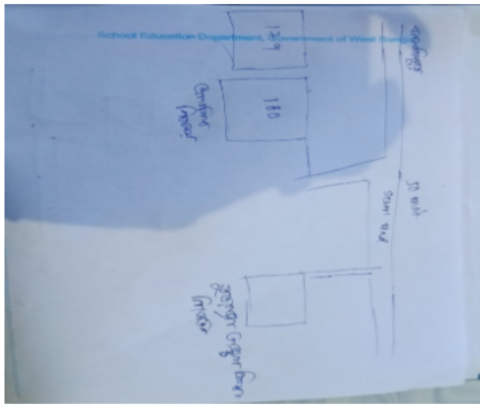

নির্বাচক নিবন্ধন আধিকারিকের স্বাক্ষর

Nazri Naksha

Google Map View

Polling Station Building Front View

Polling Station Front View

Cad View

Key MAP View

1 নাম : বর্ণালী আচার্য্য স্বামীর নাম: পঙ্কজ কুমার আচার্য্য বাড়ির নং : n0157 বয়স : 53 লিঙ্গ : মহিলা	WB/32/227/267388	ফটো উপলব্ধ	2 নাম : স্বস্তিক আচার্য্য পিতার নাম: পঙ্কজ আচার্য্য বাড়ির নং : n0156 বয়স : 31 লিঙ্গ : পুরুষ	WFY1704022	ফটো উপলব্ধ	3 নাম : পঙ্কজ কুমার আচার্য্য পিতার নাম: দিবাকর আচার্য্য বাড়ির নং : এন0156 বয়স : 62 লিঙ্গ : পুরুষ	WFY2831600	ফটো উপলব্ধ
4 নাম : নমিতা আচার্য্য স্বামীর নাম: সরোজ আচার্য্য বাড়ির নং : n0159 বয়স : 44 লিঙ্গ : মহিলা	WFY1366665	ফটো উপলব্ধ	5 নাম : সরোজ আচার্য্য পিতার নাম: দিবাকর আচার্য্য বাড়ির নং : n0158 বয়স : 50 লিঙ্গ : পুরুষ	WB/32/227/267140	ফটো উপলব্ধ	6 নাম : রিত্তিক আচার্য্য পিতার নাম: পঙ্কজ কুমার আচার্য্য বাড়ির নং : n0153 বয়স : 33 লিঙ্গ : পুরুষ	WFY1606722	ফটো উপলব্ধ
7 নাম : মঞ্জুরী কর স্বামীর নাম: নিমাই কর বাড়ির নং : n0077 বয়স : 67 লিঙ্গ : মহিলা	WB/32/227/276493	ফটো উপলব্ধ	8 নাম : প্রদীপ কর পিতার নাম: নিমাই কর বাড়ির নং : n0077 বয়স : 40 লিঙ্গ : পুরুষ	HNQ2356053	ফটো উপলব্ধ	9 নাম : বাসন্তী কিস্কু স্বামীর নাম: মাধু কিস্কু বাড়ির নং : n0097 বয়স : 71 লিঙ্গ : মহিলা	WB/32/227/276126	ফটো উপলব্ধ
10 নাম : গৌতম খুঁটিয়া পিতার নাম: অনুকুল খুঁটিয়া বাড়ির নং : n0160 বয়স : 51 লিঙ্গ : পুরুষ	WB/32/227/273261	ফটো উপলব্ধ	11 নাম : অঞ্জলি খুঁটিয়া স্বামীর নাম: গৌতম খুঁটিয়া বাড়ির নং : n0161 বয়স : 45 লিঙ্গ : মহিলা	HNQ2355493	ফটো উপলব্ধ	12 নাম : ইন্দ্রনীল খুঁটিয়া পিতার নাম: গৌতম খুঁটিয়া বাড়ির নং : এন0160 বয়স : 27 লিঙ্গ : পুরুষ	WFY2614014	ফটো উপলব্ধ
13 নাম : ববি ঘোড়াই স্বামীর নাম: গৌর ঘোড়াই বাড়ির নং : এন0024 বয়স : 25 লিঙ্গ : মহিলা	WFY2577542	ফটো উপলব্ধ	14 নাম : আশিষ ঘোড়াই পিতার নাম: লক্ষীকান্ত ঘোড়াই বাড়ির নং : n0075 বয়স : 36 লিঙ্গ : পুরুষ	WFY1368117	ফটো উপলব্ধ	15 নাম : সাবিত্রী ঘোড়াই স্বামীর নাম: লক্ষীকান্ত ঘোড়াই বাড়ির নং : n0075 বয়স : 55 লিঙ্গ : মহিলা	WB/32/227/276231	ফটো উপলব্ধ
16 নাম : লক্ষীকান্ত ঘোড়াই পিতার নাম: সাধু ঘোড়াই বাড়ির নং : n0075 বয়স : 64 লিঙ্গ : পুরুষ	WB/32/227/276079	ফটো উপলব্ধ	17 নাম : লক্ষী ঘোড়াই স্বামীর নাম: গোপাল ঘোড়াই বাড়ির নং : n0201 বয়স : 27 লিঙ্গ : মহিলা	WFY2319937	ফটো উপলব্ধ	Q 18 নাম : গোপাল ঘোড়াই পিতার নাম: খোকন ঘোড়াই বাড়ির নং : বয়স : 29 লিঙ্গ : পুরুষ	WFY2319945	ফটো উপলব্ধ
19 নাম : স্বপন ঘোড়াই পিতার নাম: সুধীর ঘোড়াই বাড়ির নং : n0024 বয়স : 55 লিঙ্গ : পুরুষ	WB/32/227/276156	ফটো উপলব্ধ	20 নাম : কবিতা ঘোড়াই স্বামীর নাম: স্বপন ঘোড়াই বাড়ির নং : n0024 বয়স : 44 লিঙ্গ : মহিলা	HNQ1753482	ফটো উপলব্ধ	21 নাম : গৌর ঘোড়াই পিতার নাম: তপন ঘোড়াই বাড়ির নং : 0024 বয়স : 34 লিঙ্গ : পুরুষ	WFY1513449	ফটো উপলব্ধ
22 নাম : তপতী ঘোড়াই স্বামীর নাম: তপন ঘোড়াই বাড়ির নং : n0024 বয়স : 53 লিঙ্গ : মহিলা	WFY2559144	ফটো উপলব্ধ	23 নাম : ছবি চক্রবর্তী স্বামীর নাম: প্রদ্যোৎ চক্রবর্তী বাড়ির নং : n0085 বয়স : 54 লিঙ্গ : মহিলা	WB/32/227/276531	ফটো উপলব্ধ	24 নাম : প্রদ্যোৎ চক্রবর্তী পিতার নাম: প্রভাত চক্রবর্তী বাড়ির নং : n0085 বয়স : 66 লিঙ্গ : পুরুষ	WB/32/227/276782	ফটো উপলব্ধ
25 নাম : মনিশংকর চক্রবর্তী পিতার নাম: প্রদ্যোৎ চক্রবর্তী বাড়ির নং : n0085 বয়স : 37 লিঙ্গ : পুরুষ	WFY1236397	ফটো উপলব্ধ	26 নাম : প্রসুন চক্রবর্তী পিতার নাম: প্রভাত চক্রবর্তী বাড়ির নং : n0085 বয়স : 55 লিঙ্গ : পুরুষ	WFY1777408	ফটো উপলব্ধ	27 নাম : সুতপা চক্রবর্তী স্বামীর নাম: সুব্রত চক্রবর্তী বাড়ির নং : n0060 বয়স : 50 লিঙ্গ : মহিলা	HNQ1747732	ফটো উপলব্ধ
28 নাম : রাইচাঁদ জানা পিতার নাম: কেদার জানা বাড়ির নং : n0083 বয়স : 77 লিঙ্গ : পুরুষ	WB/32/227/276037	ফটো উপলব্ধ	29 নাম : সোমা জানা স্বামীর নাম: সন্দীপ কুমার জানা বাড়ির নং : n0056 বয়স : 44 লিঙ্গ : মহিলা	HNQ2114643	ফটো উপলব্ধ	30 নাম : অলক জানা পিতার নাম: সমীর জানা বাড়ির নং : n0139 বয়স : 49 লিঙ্গ : পুরুষ	WFY1606870	ফটো উপলব্ধ