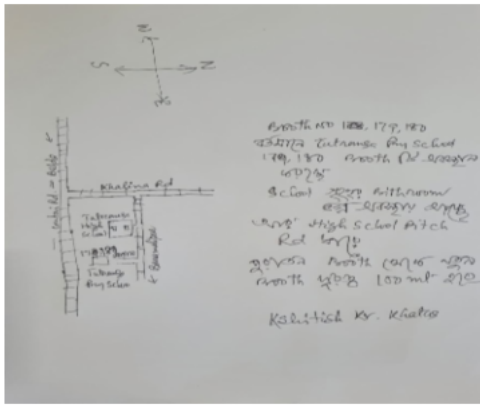

Nazri Naksha