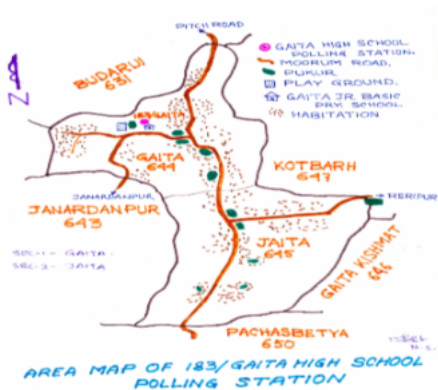

Nazri Naksha