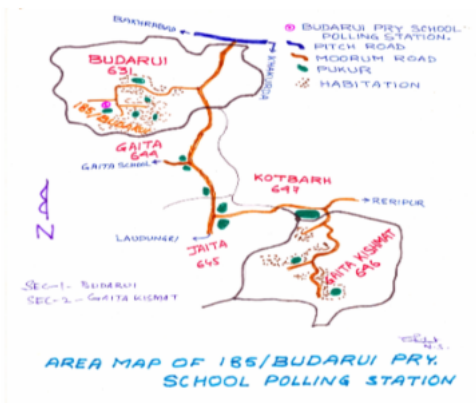

Nazri Naksha