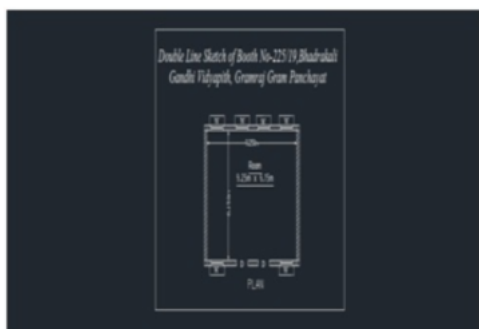

নির্বাচক নিবন্ধন আধিকারিকের স্বাক্ষর

Nazri Naksha

Google Map View

Polling Station Building Front View

Polling Station Front View

Cad View

Key MAP View

1 নাম : গুলজান বিবি স্বামীর নাম: সেক আব্দুল মালেক বাড়ির নং : n0164 বয়স : 58 লিঙ্গ : মহিলা	WFY1647239 ফটো উপলব্ধ	2 নাম : সালমা খাতুন পিতার নাম: শেখ সলেমান বাড়ির নং : নং139 বয়স : 22 লিঙ্গ : মহিলা	YMD2687242 ফটো উপলব্ধ	3 নাম : আসরেফা বিবি স্বামীর নাম: তাজিবুল রহমান বাড়ির নং : n0173 বয়স : 43 লিঙ্গ : মহিলা	WFY0085894 ফটো উপলব্ধ
4 নাম : শেখ হোসেন পিতার নাম: সামসুদ্দিন বাড়ির নং : n0144 বয়স : 59 লিঙ্গ : পুরুষ	BLY1367994 ফটো উপলব্ধ	5 নাম : আমাউল্লা খাঁ পিতার নাম: রহমতুল্লা খাঁ বাড়ির নং : n0138 বয়স : 39 লিঙ্গ : পুরুষ	WFY1275361 ফটো উপলব্ধ	6 নাম : রহমতুল্লা খাঁ পিতার নাম: অফির বাড়ির নং : n0138 বয়স : 73 লিঙ্গ : পুরুষ	WB/29/217/462541 ফটো উপলব্ধ
7 নাম : সেক আব্দুল মালেক পিতার নাম: সেক কেরামত বাড়ির নং : n0163 বয়স : 64 লিঙ্গ : পুরুষ	WFY1647221 ফটো উপলব্ধ	8 নাম : আফ্রায়েশা বিবি স্বামীর নাম: আতাবুল হোসেন বাড়ির নং : n0098 বয়স : 45 লিঙ্গ : মহিলা	BLY1924935 ফটো উপলব্ধ	9 নাম : আতাবুল হোসেন পিতার নাম: কাওসর বাড়ির নং : n0098 বয়স : 55 লিঙ্গ : পুরুষ	BLY1924927 ফটো উপলব্ধ
10 নাম : সেক রহমৎ পিতার নাম: সেক আলাউদ্দিন বাড়ির নং : n0121 বয়স : 77 লিঙ্গ : পুরুষ	WB/29/217/462752 ফটো উপলব্ধ	11 নাম : সেক জিয়াবুদ্দিন পিতার নাম: সেক ইমাবুদ্দিন বাড়ির নং : n0209 বয়স : 29 লিঙ্গ : পুরুষ	WFY2233633 ফটো উপলব্ধ	12 নাম : সুলতানা নেশা বিবি স্বামীর নাম: সেক ইসরাফিল মহম্মদ বাড়ির নং : n0138 বয়স : 32 লিঙ্গ : মহিলা	WFY2220630 ফটো উপলব্ধ
13 নাম : সাহেবা বিবি স্বামীর নাম: আমাউল্লা খাঁ বাড়ির নং : n0138 বয়স : 35 লিঙ্গ : মহিলা	WFY2220648 ফটো উপলব্ধ	14 নাম : সোনি খাতুন পিতার নাম: সেক কামরুল বাড়ির নং : n0089 বয়স : 31 লিঙ্গ : মহিলা	NUO2063600 ফটো উপলব্ধ	15 নাম : সেক ইসরাফিল আলি পিতার নাম: সেক আব্দুল মান্নান বাড়ির নং : n0105 বয়স : 33 লিঙ্গ : মহিলা	WFY1739978 ফটো উপলব্ধ
16 নাম : সেক আব্দুল রাকিব পিতার নাম: সেক হানিফ রওসান বাড়ির নং : n0061 বয়স : 32 লিঙ্গ : পুরুষ	WFY1647049 ফটো উপলব্ধ	17 নাম : সেক আবদুল রহিম পিতার নাম: হানিফ রওসান সেক বাড়ির নং : n0061 বয়স : 34 লিঙ্গ : পুরুষ	WFY1486513 ফটো উপলব্ধ	18 নাম : সেক আব্দুল আলি পিতার নাম: সেক আব্দুল আলি বাড়ির নং : n0067 বয়স : 31 লিঙ্গ : পুরুষ	WFY1740083 ফটো উপলব্ধ
19 নাম : সাহেবা বিবি স্বামীর নাম: সেক আব্দুল কাহার বাড়ির নং : n0198 বয়স : 29 লিঙ্গ : মহিলা	WFY2233526 ফটো উপলব্ধ	20 নাম : মালিয়া বিবি স্বামীর নাম: সেক মুক্তার আলি বাড়ির নং : n0199 বয়স : 30 লিঙ্গ : মহিলা	WFY2233534 ফটো উপলব্ধ	21 নাম : সেক আব্দুল আলি পিতার নাম: কুয়র বাড়ির নং : n0057 বয়স : 57 লিঙ্গ : পুরুষ	BLY2136976 ফটো উপলব্ধ
22 নাম : সেক আব্দুল আলি পিতার নাম: সেক আব্দুল মান্নান বাড়ির নং : চকজ্যোতি বয়স : 26 লিঙ্গ : পুরুষ	WFY2833499 ফটো উপলব্ধ	23 নাম : রসিদায়েশা বিবি স্বামীর নাম: সেক আকতার বাড়ির নং : n0105 বয়স : 45 লিঙ্গ : মহিলা	BLY2316636 ফটো উপলব্ধ	24 নাম : শেখ আব্দুল আলি পিতার নাম: শেখ আব্দুল আলি বাড়ির নং : n0105 বয়স : 46 লিঙ্গ : পুরুষ	BLY2209120 ফটো উপলব্ধ
25 নাম : হালিমানেসা বিবি স্বামীর নাম: শেখ আব্দুল মান্নান বাড়ির নং : n0105 বয়স : 60 লিঙ্গ : মহিলা	WB/29/217/462192 ফটো উপলব্ধ	26 নাম : শেখ আব্দুল মান্নান পিতার নাম: হাইজুদি শেখ বাড়ির নং : n0105 বয়স : 61 লিঙ্গ : পুরুষ	WB/29/217/462194 ফটো উপলব্ধ	27 নাম : নাসরিন বিবি স্বামীর নাম: সেক বেচু বাড়ির নং : n0205 বয়স : 28 লিঙ্গ : মহিলা	WFY2233591 ফটো উপলব্ধ
28 নাম : সেক রেজিয়া হোসেন পিতার নাম: সেক আব্দুল মান্নান বাড়ির নং : n0104 বয়স : 33 লিঙ্গ : পুরুষ	WFY1410844 ফটো উপলব্ধ	29 নাম : দৌলত হোসেন পিতার নাম: আব্দুল সাত্তার শেখ বাড়ির নং : n0104 বয়স : 37 লিঙ্গ : পুরুষ	WFY1275585 ফটো উপলব্ধ	30 নাম : বিবি সালিয়ায়েসা স্বামীর নাম: সাত্তার বাড়ির নং : n0104 বয়স : 52 লিঙ্গ : মহিলা	WB/29/217/462103 ফটো উপলব্ধ