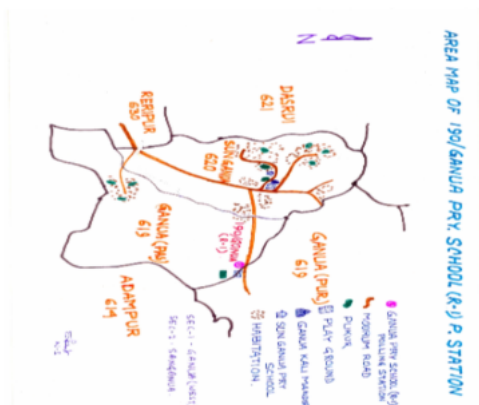

Nazri Naksha