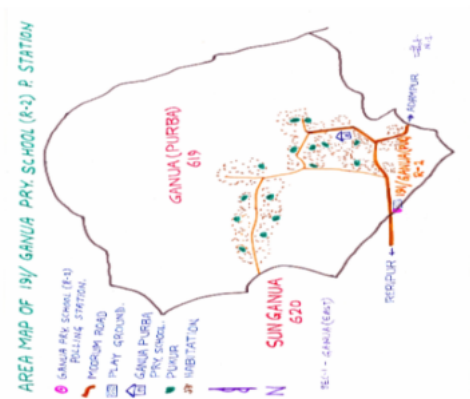

Nazri Naksha