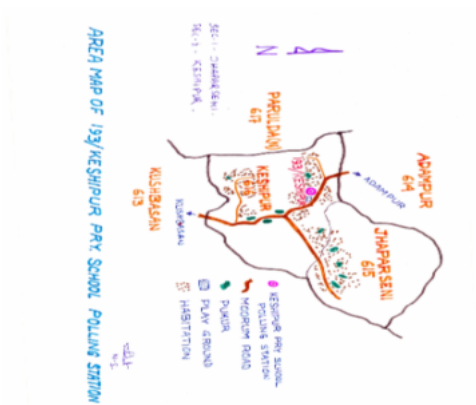

Nazri Naksha