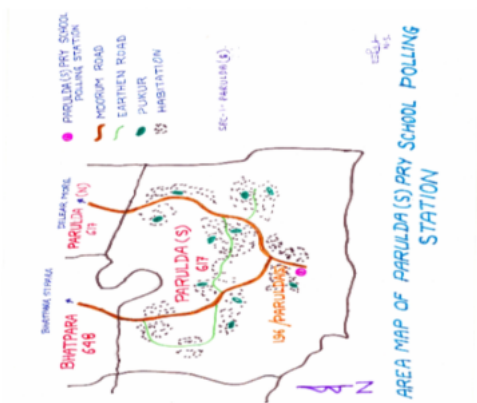

Nazri Naksha