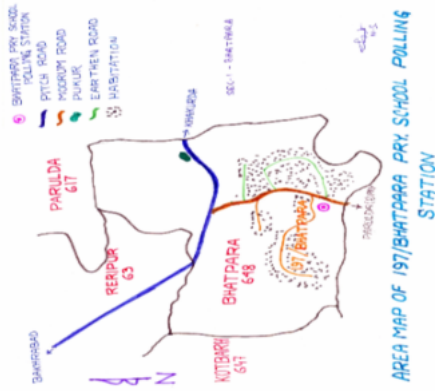

Nazri Naksha