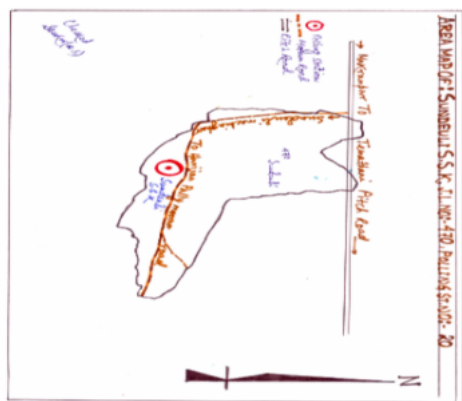

Nazri Naksha